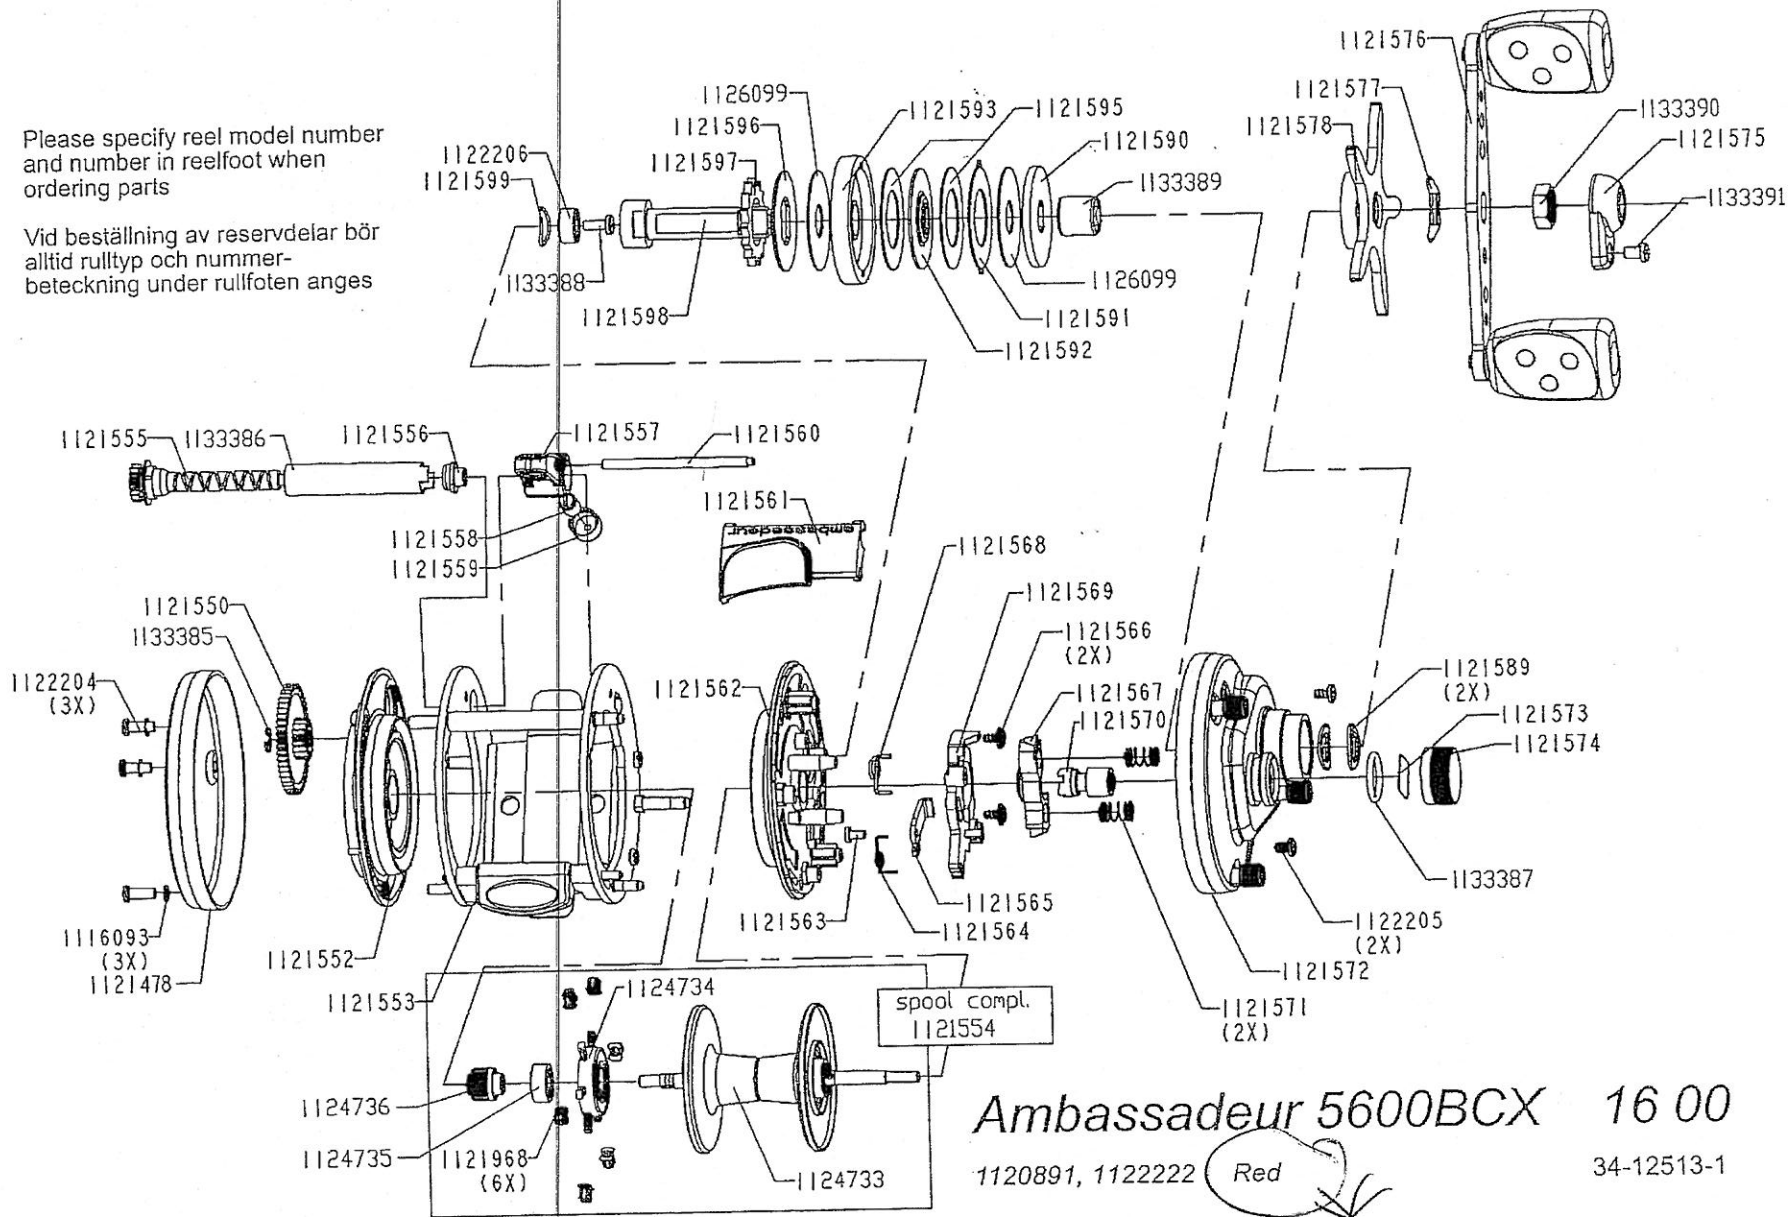

Please specify reel model number and number in reelfoot when ordering parts

Vid beställning av reservdelar bör alltid rulltyp och nummerbeteckning under rullfoten anges

**Ambassadeur 5600BCX 16 00**

1120891, 1122222 Red

34-12513-1