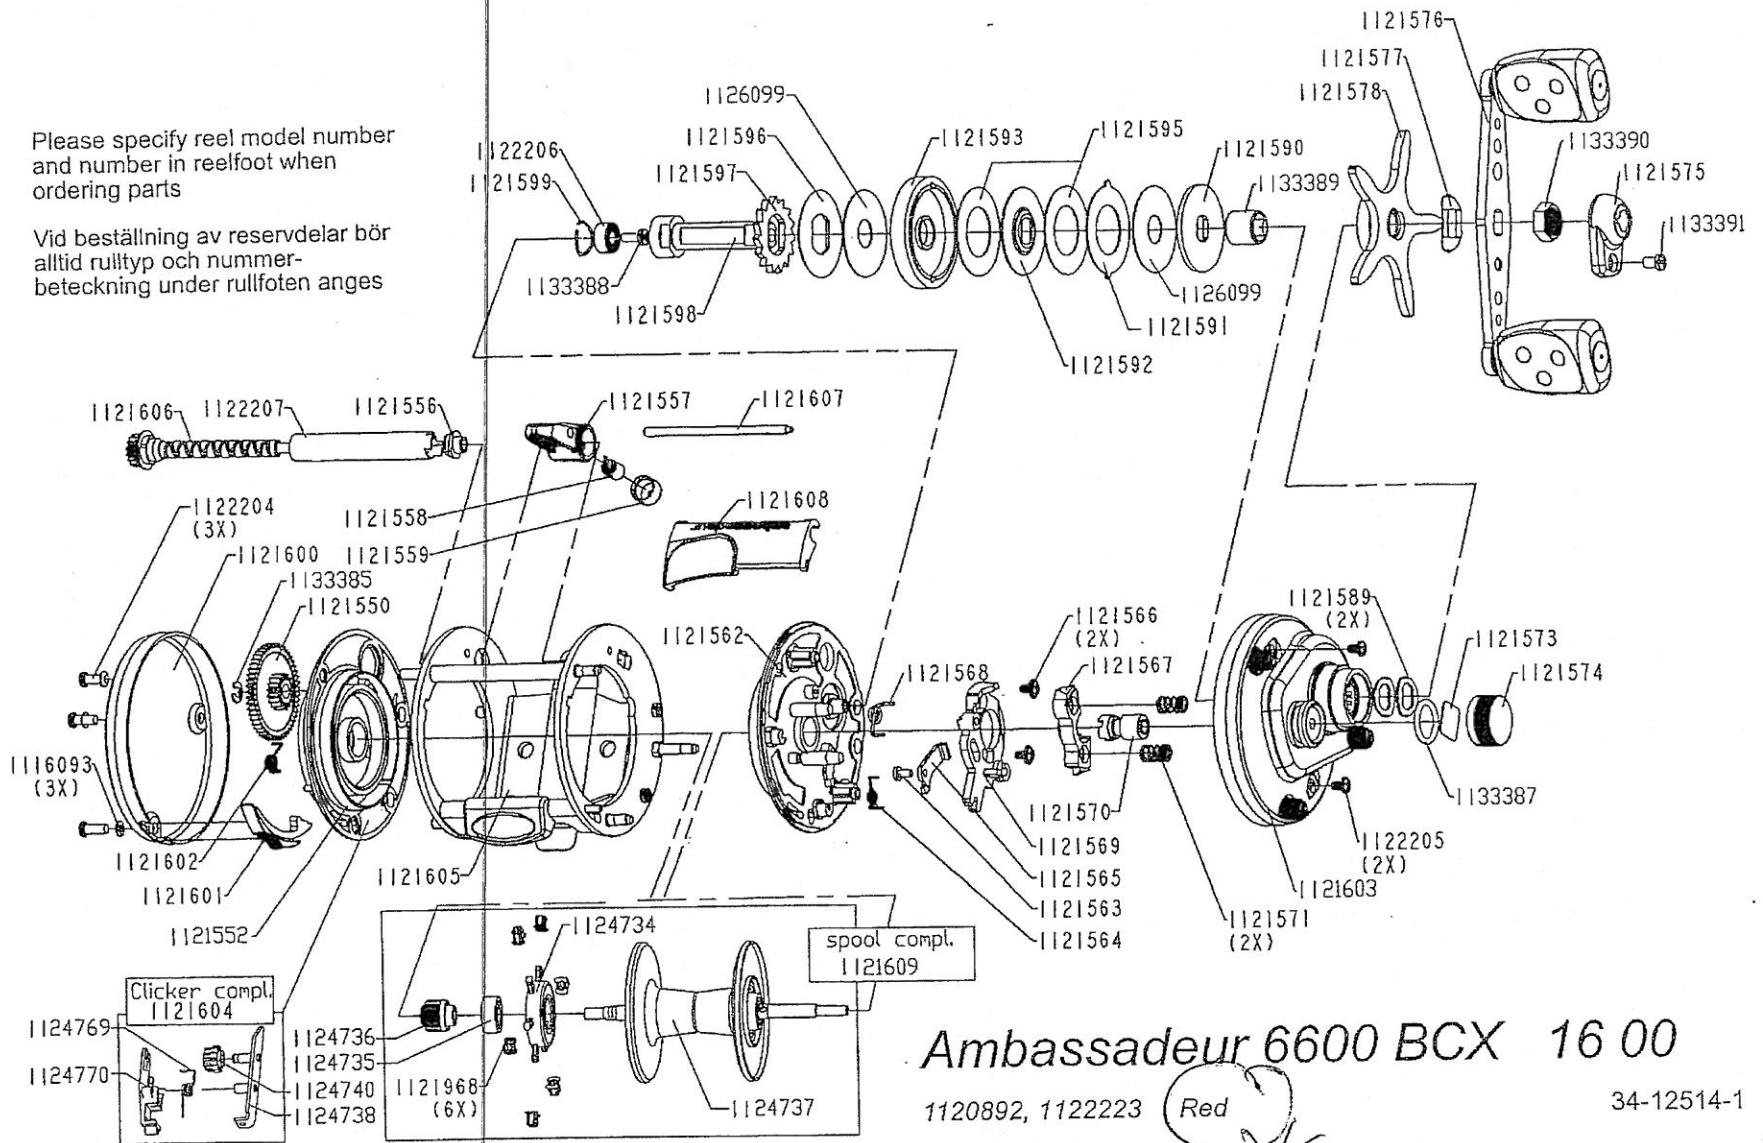

Please specify reel model number and number in reefoot when ordering parts

Vid beställning av reservdelar bör alltid rulltyp och nummerbeteckning under rullfoten anges

Ambassadeur 6600 BCX 16 00

1120892, 1122223

34-12514-1