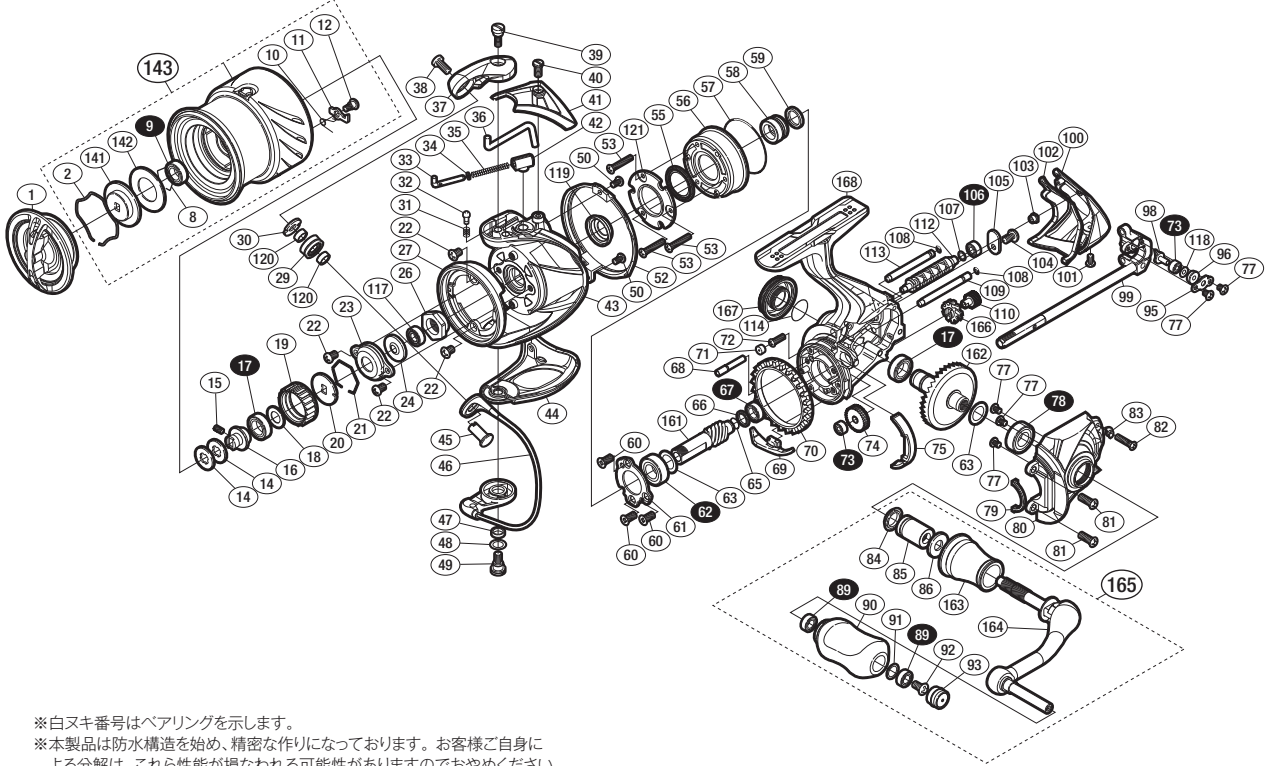

## '14 ステラ 2500HGS

商品コード 5-SE41 E027

本体価格(税別) 78,000円

短縮コード **03243**

※白スキ番号はベアリングを示します。

※本製品は防水構造を始め、精密な作りになっております。お客様ご自身による分解は、これら性能が損なわれる可能性がありますのでおやめください。分解により生じた不具合に関しては保証致しかねますのでご注意ください。

調整座金類に関しましては、必ずしも分解図中の表現と一致しない場合がございますので、ご了承ください。(商品により使用している場合とそうでない場合がございます。)

部品番号	部品名	本体価格(税別)
1	ドラグノブ	9,000
2	抜ケ止メバネ	100
8	ベアリング抜ケ止メ	50
9	ボールベアリング (6×10×3 SARB)	1,200
10	スプールピンバネ	100
11	スプールピン	100
12	固定ボルト	100
14	スプール座金	50
15	セットスクリュー (M2×5)	100
16	スプール軸ベアリングガイド	500
17	ボールベアリング (7×11×3 SARB)	1,200
18	座金	50
19	ドラグ音出シラチェット	300
20	スプール受け	100
21	ラチェットバネ	100
22	固定ボルト	50
23	リテーナー	200
24	ローターベアリングシール	300
26	ローターナット	800
27	ローターツバ	800
29	ラインローラー	1,500
30	ラインローラー受け	100
31	音出シバネ	100
32	音出シピン	100
33	アームバネガイド(A)	300
34	アームバネガイド(A)カラー	100
35	アームカムバネ	100
36	内ゲリレバー	200
37	アームカム	600
38	固定ボルト	200
39	固定ボルト	200
40	固定ボルト	200
41	アームカムバネカバー	1,000
42	アームカムバネシート	200
43	ローター	8,000
44	ベール取付ケカバー	1,500
45	アーム固定軸	500
46	ベール組	4,000
47	ベール取付ケカムカラー	100
48	座金	50