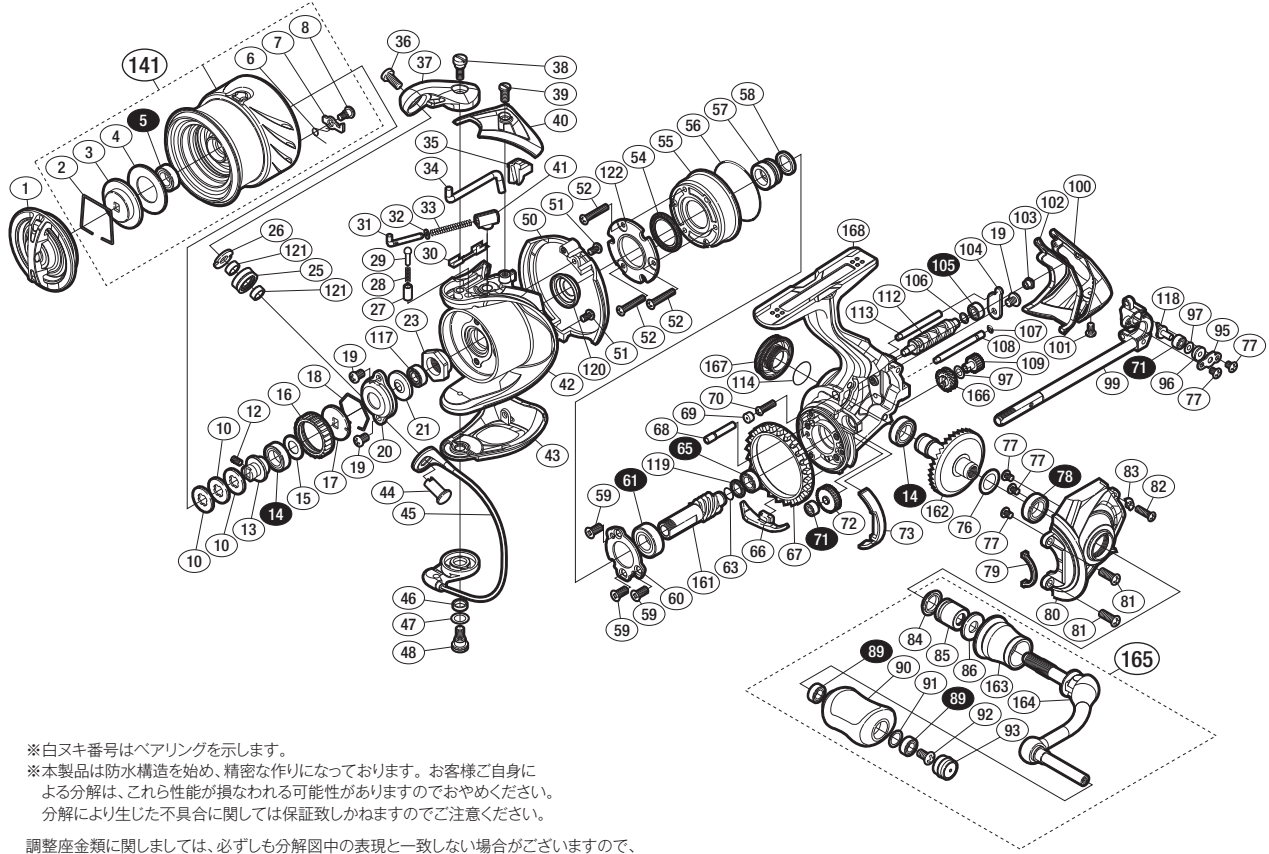

'14 ステラ C2000HGS

商品コード 5-SE41 B021

本体価格(税別) 76,000円

短縮コード **03240**

※白スキ番号はベアリングを示します。

※本製品は防水構造を始め、精密な作りになっております。お客様ご自身による分解は、これら性能が損なわれる可能性がありますのでおやめください。分解により生じた不具合に関しては保証致しかねますのでご注意ください。

調整座金類に関しましては、必ずしも分解図中の表現と一致しない場合がございますので、ご了承ください。(商品により使用している場合とそうでない場合がございます。)

部品番号	部品名	本体価格(税別)
1	ドラグノブ	9,000
2	抜ケ止メバネ	100
3	小判座金	300
4	ドラグ座金	100
5	ボールベアリング(6×10×3 SARB)	1,200
6	スプールのバネ	100
7	スプールのピン	100
8	固定ボルト	100
10	スプールの座金	50
12	セットスクリュー(M2×5)	100
13	メインシャフトベアリングガイド	500
14	ボールベアリング(7×11×3 SARB)	1,200
15	座金	50
16	ドラグ音出シラチェット	300
17	スプールの受け	100
18	ラチェットバネ	100
19	固定ボルト	200
20	リテーナー	200
21	ローターベアリングシール	300
23	ローターナット	800
25	ラインローラー	1,500
26	ラインローラー受け	100
27	音出シバネカラー	100
28	音出シバネ	100
29	音出シピン	100
30	内ゲリレバーシート	100
31	アームバネガイド(A)	300
32	アームバネガイド(A)カラー	100
33	アームカムバネ	100
34	内ゲリレバー	200
35	内ゲリレバーカバー	100
36	固定ボルト	200
37	アームカム	600
38	固定ボルト	200
39	固定ボルト	200
40	アームカムバネカバー	1,000
41	アームカムバネシート	200
42	ローター	9,000
43	ベール取付ケカバー	1,500
44	アーム固定軸	300