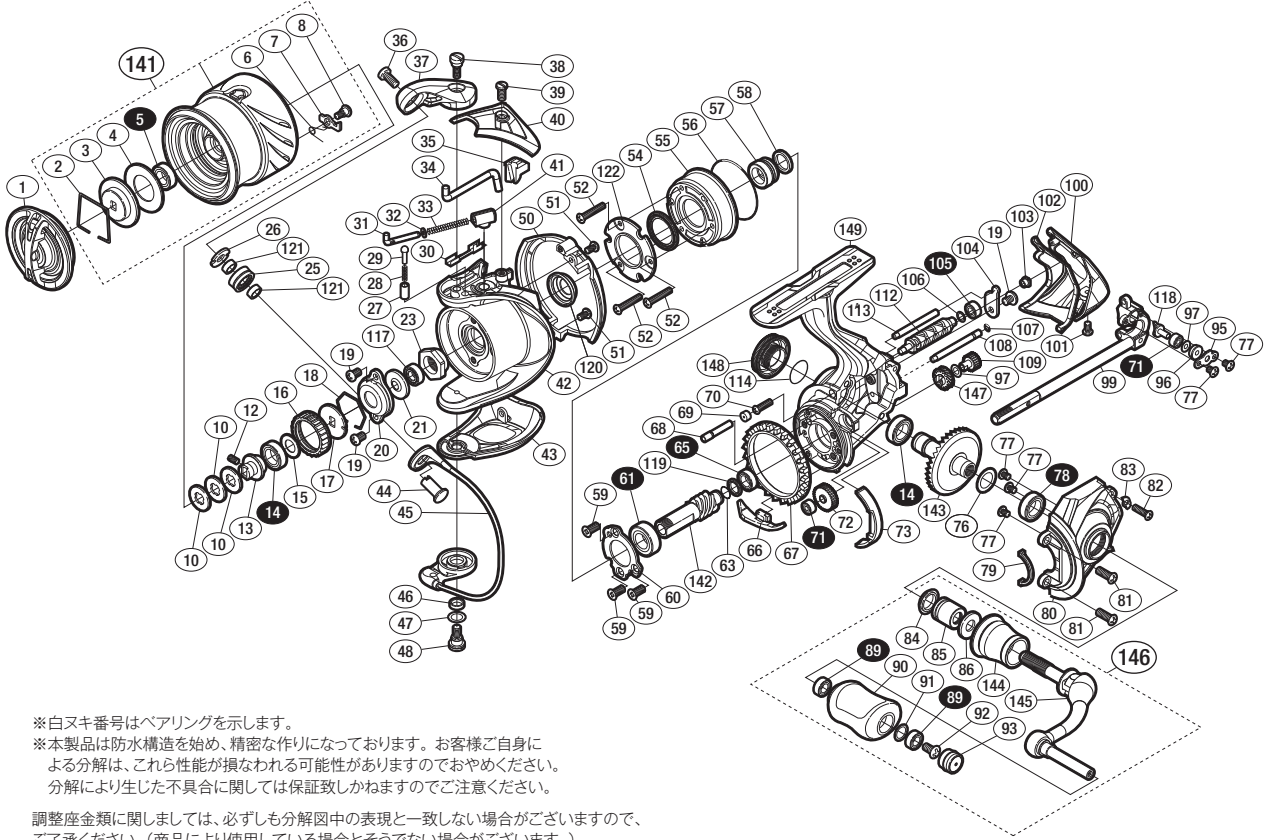

'14 ステラ C2000S

商品コード 5-SE41 B020

本体価格(税別) 76,000円

短縮コード 03239

※白スキ番号はベアリングを示します。

※本製品は防水構造を始め、精密な作りになっております。お客様ご自身による分解は、これら性能が損なわれる可能性がありますのでおやめください。分解により生じた不具合に関しては保証致しかねますのでご注意ください。

調整座金類に関しましては、必ずしも分解図中の表現と一致しない場合がございますので、ご了承ください。(商品により使用している場合とそうでない場合がございます。)

部品番号	部品名	本体価格(税別)
1	ドラグノブ	9,000
2	抜ケ止メバネ	100
3	小判座金	300
4	ドラグ座金	100
5	ボールベアリング(6×10×3 SARB)	1,200
6	スプールピンバネ	100
7	スプールピン	100
8	固定ボルト	100
10	スプール座金	50
12	セットスクリュー(M2×5)	100
13	メインシャフトベアリングガイド	500
14	ボールベアリング(7×11×3 SARB)	1,200
15	座金	50
16	ドラグ音出シラチェット	300
17	スプール受け	100
18	ラチェットバネ	100
19	固定ボルト	200
20	リテーナー	200
21	ローターベアリングシール	300
23	ローターナット	800
25	ラインローラー	1,500
26	ラインローラー受け	100
27	音出シバネカラー	100
28	音出シバネ	100
29	音出シピン	100
30	内ゲリレバーシート	100
31	アームバネガイド(A)	300
32	アームバネガイド(A)カラー	100
33	アームカムバネ	100
34	内ゲリレバー	200
35	内ゲリレバーカバー	100
36	固定ボルト	200
37	アームカム	600
38	固定ボルト	200
39	固定ボルト	200
40	アームカムバネカバー	1,000
41	アームカムバネシート	200
42	ローター	9,000
43	ベール取付ケカバー	1,500
44	アーム固定軸	300