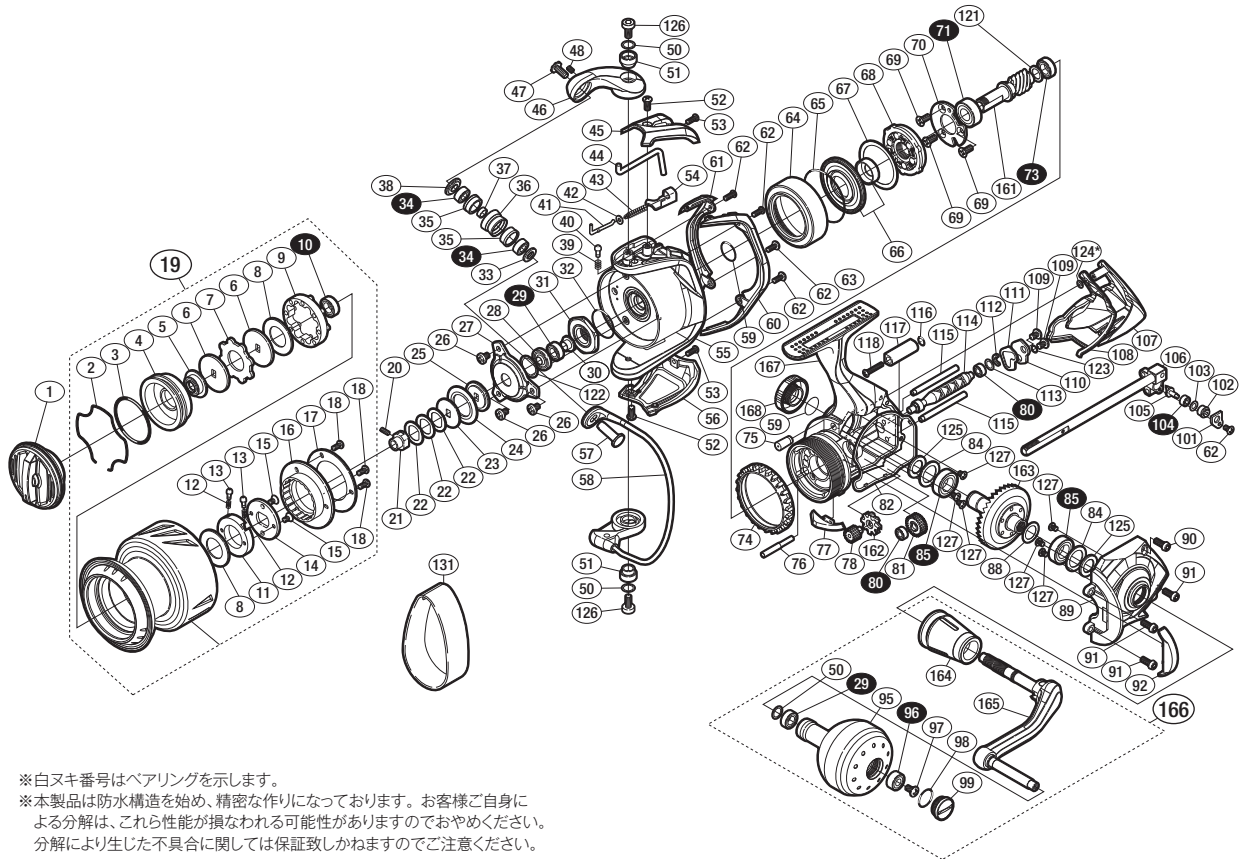

## '13 ステラSW 5000PG

商品コード 5-SE25 K054

本体価格(税別) 105,000円

短縮コード **03065**

※白スキ番号はベアリングを示します。

※本製品は防水構造を始め、精密な作りになっております。お客様ご自身による分解は、これら性能が損なわれる可能性がありますのでおやめください。分解により生じた不具合に関しては保証致しかねますのでご注意ください。

調整座金類に関しましては、必ずしも分解図中の表現と一致しない場合がございますので、ご了承ください。(商品により使用している場合とそうでない場合がございます。)

部品番号	部品名	本体価格(税別)
1	ドラッグノブ組	3,000
2	抜ケ止メバネ	100
3	Oリング	100
4	スプールベアリング間座	800
5	スプールベアリング受け組	2,000
6	小判座金	200
7	耳付座金	2,000
8	ドラッグ座金	400
9	スプールインサート	300
10	ボールベアリング(6×10×3 SARB)	1,200
11	音出し小判ガイド	800
12	ドラッグクリックバネ	100
13	スプールピン	100
14	音出し小判座金	300
15	固定ボルト	50
16	ドラッグカバー	200
17	ドラッグカバー 銘版	300
18	固定ボルト	50
19	スプール組	17,000
20	セットスクリュー(M2×5)	100
21	メインシャフトベアリングガイド	800
22	スプール座金	50
23	スプール受け(B)	100
24	メインシャフトベアリングシール	200
25	スプール受け	300
26	固定ボルト	200
27	リテーナー	200
28	ローターベアリングシール	200
29	ボールベアリング(5×9×3 SARB)	1,200
30	ローター受けカラー	100
31	ローターナット	800
32	Oリング	50
33	ラインローラー受け	200
34	ボールベアリング(4×8×3 RSARB)	1,200
35	ラインローラーラッシュ	200
36	ラインローラー	1,500
37	ラインローラーベアリングカラー	100
38	ラインローラー受け(B)	500
39	音出しバネ	100
40	音出しピン	100
41	アームバネガイド(A)	100
42	アームバネガイド(A)カラー	100
43	アームカムバネ	100
44	内ゲリレバー	300