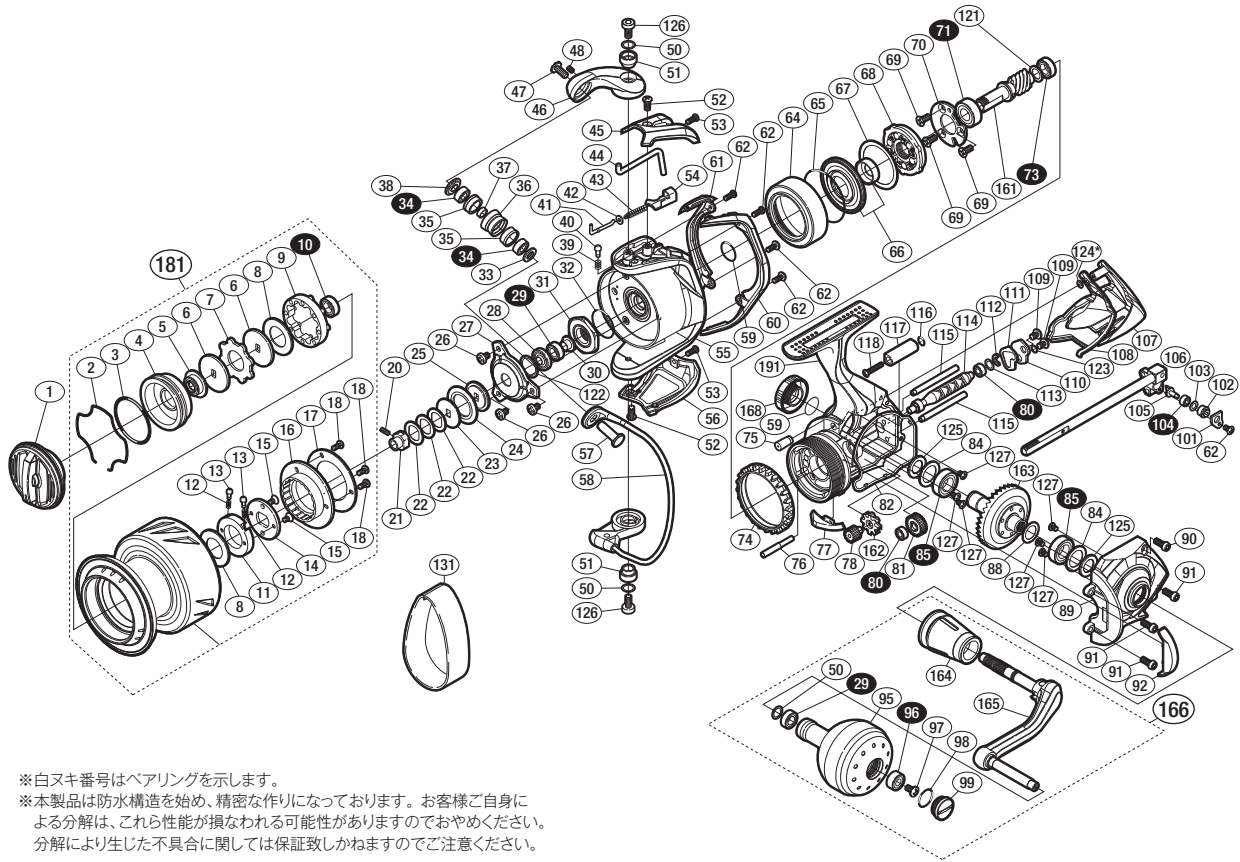

## '13 ステラSW 6000PG

商品コード 5-SE25 M064

本体価格(税別) 105,000円

短縮コード 03067

※白スキ番号はベアリングを示します。

※本製品は防水構造を始め、精密な作りになっております。お客様ご自身による分解は、これら性能が損なわれる可能性がありますのでおやめください。分解により生じた不具合に関しては保証致しかねますのでご注意ください。

調整座金類に関しましては、必ずしも分解図中の表現と一致しない場合がございますので、ご了承ください。(商品により使用している場合とそうでない場合がございます。)

部品番号	部品名	本体価格(税別)
1	ドラッグノブ組	3,000
2	抜け止メバネ	100
3	Oリング	100
4	スプールベアリング間座	800
5	スプールベアリング受け組	2,000
6	小判座金	200
7	耳付座金	2,000
8	ドラッグ座金	400
9	スプールインサート	300
10	ボールベアリング(6×10×3 SARB)	1,200
11	音出し小判ガイド	800
12	ドラッグリックバネ	100
13	スプールピン	100
14	音出し小判座金	300
15	固定ボルト	50
16	ドラッグカバー	200
17	ドラッグカバー 銘版	300
18	固定ボルト	50
20	セットスクリュー(M2×5)	100
21	メインシャフトベアリングガイド	800
22	スプール座金	50
23	スプール受け(B)	100
24	メインシャフトベアリングシール	200
25	スプール受け	300
26	固定ボルト	200
27	リテーナー	200
28	ローターベアリングシール	200
29	ボールベアリング(5×9×3 SARB)	1,200
30	ローター受けカラー	100
31	ローターナット	800
32	Oリング	50
33	ラインローラー受け	200
34	ボールベアリング(4×8×3 RSARB)	1,200
35	ラインローラー	200
36	ラインローラー	1,500
37	ラインローラーベアリングカラー	100
38	ラインローラー受け(B)	500
39	音出しバネ	100
40	音出しピン	100
41	アームバネガイド(A)	100
42	アームバネガイド(A) カラー	100
43	アームカムバネ	100
44	内ゲリレバー	300
45	アームカムバネカバー	500

部品番号	部品名	本体価格(税別)
46	アームカム	4,000
47	固定ボルト	500
48	セットスクリュー(M2×3)	100
50	座金	50
51	固定ボルトカラー	300
52	固定ボルト	200
53	固定ボルト	100
54	アームカムバネシート	200
55	ローター	6,000
56	ペール取付ケカバー	500
57	アーム固定軸	500
58	ペール組	5,000
59	Oリング	100
60	ローターガード(A)	300
61	ローターガード(B)	300
62	固定ボルト	50
64	ローラークランチカバー	1,000
65	Oリング	200
66	ローラークランチシール組	1,000
67	ローラークランチアウター座金	100
68	ローラークランチ組	1,000
69	固定ボルト	200
70	ベアリング押サエ板	300
71	ボールベアリング(7×14×5 SARB)	1,200
73	ボールベアリング(6×10×3 SARB)	1,200
74	フリクションリング	300
75	ボディフランジシール	200
76	中間ギア軸	200
77	内ゲリ当り	100
78	中間ギア(S)	800
80	ボールベアリング(3×6×2.5 SARB)	1,200
81	ウォームシャフトギア	700
82	ボディシール	600
84	座金	100
85	ボールベアリング(8×14×4 SARB)	1,200
88	座金(8×11)	50
89	フタ	4,000
90	固定ボルト	100
91	固定ボルト	100
92	フリクションリングスペーサー	200
95	ハンドルノブ	5,000
96	ボールベアリング(4×9×4 SARB)	1,200
97	固定ボルト	50
98	Oリング	50