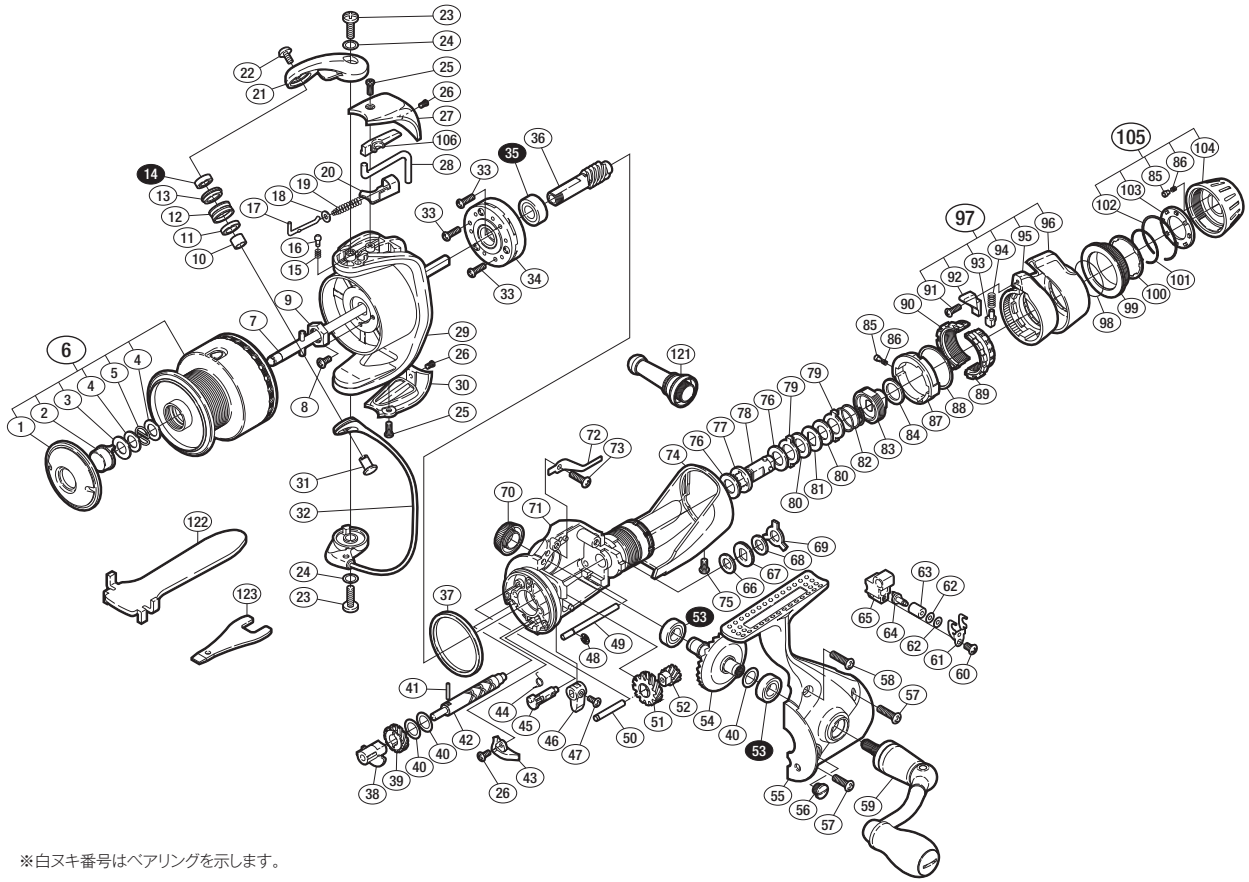

'08 バイオマスター-L 4000アオリ

商品コード 5-SD69 4000

本体価格(税別) 21,000円

短縮コード **02295**

※白スキ番号はベアリングを示します。

調整座金類にしましては、必ずしも分解図中の表現と一致しない場合がございますので、ご了承ください。(商品により使用している場合とそうでない場合がございます。)

部品番号	部品名	本体価格(税別)
1	プッシュカラー	500
2	プッシュボタン	200
3	プッシュカラー座金	50
4	スプールバネ座金	50
5	スプールバネ	50
6	スプール組	3,500
7	スプール軸組	400
8	固定ボルト	50
9	回転枠ナット	100
10	アームローラーベアリングカラー	100
11	アームローラーカラー	100
12	アームローラー	500
13	アームローラープッシュ	100
14	ARB(φ5×φ9×3)	800
15	音出シバネ	50
16	音出シピン	100
17	アームバネガイド(A)	100
18	アームバネガイド(A)カラー	100
19	アームカムバネ	100
20	アームカムバネシート	200
21	アームカム	1,000
22	固定ボルト	100
23	固定ボルト	50
24	座金	50
25	固定ボルト	50
26	固定ボルト	50
27	アームカムバネカバー	200
28	内ゲリレバー	100
29	回転枠	1,000
30	取付ケカムカバー	500
31	アーム固定軸	200
32	ベールアーム組	1,600
33	固定ボルト	50
34	ローラークラッチ組	1,000
35	ARB(φ7×φ14×5)	800
36	ピニオンギヤ	600
37	フリクションリング	300
38	クロスギヤプッシュ(前)	50
39	クロスギヤ用ギヤ	300

部品番号	部品名	本体価格(税別)
40	座金(φ7×φ10)	50
41	クロスギヤ軸固定軸	50
42	クロスギヤ軸	500
43	内ゲリ当たり	100
44	クリックバネ	50
45	ストップバーカム	100
46	ストップバーツマミ	100
47	固定ボルト	50
48	E形止メ輪 2	50
49	摺動子ガイド	100
50	中間ギヤ軸	100
51	中間ギヤ(大)	300
52	中間ギヤ(小)	200
53	ARB(φ7×φ13×4)	800
54	マスターギヤ	800
55	脚付キフタ	1,500
56	注油穴キャップ	100
57	固定ボルト	50
58	固定ボルト	50
59	ハンドル組	2,500
60	固定ボルト	50
61	摺動子受け	50
62	座金	50
63	クロスギヤピンカラー	50
64	クロスギヤピン	250
65	摺動子	200
66	ドラッグ板	50
67	音出シギヤ	50
68	ドラッグ板	50
69	レバードラッグ座金	50
70	防水キャップ	300
71	本体	800
72	音出シ板バネ	50
73	固定ボルト	50
74	本体ガード	700
75	固定ボルト	50
76	ドラッグ板	50
77	リヤドラッグプッシュ(B)	50
78	リヤドラッグプッシュ(A)	200