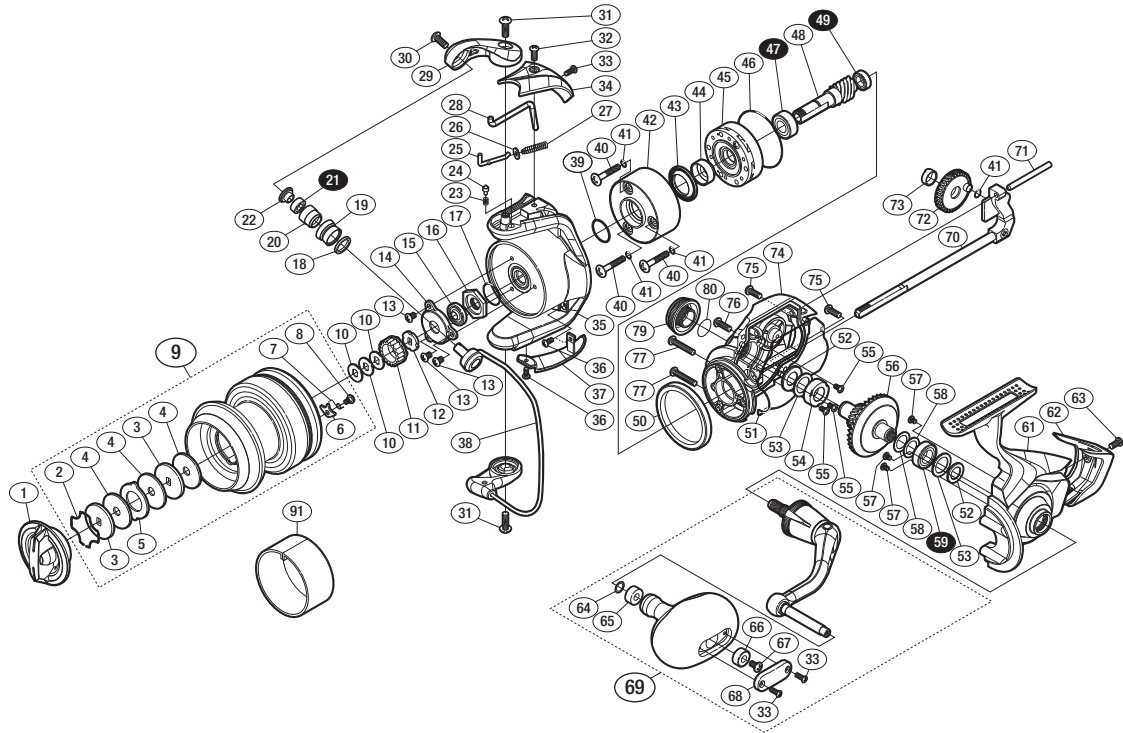

'14 スフェロス SW 5000HG SA-RB

商品コード 5-SE46 K051

本体価格(税別) 16,000円

短縮コード 03275

※白ヌキ番号はベアリングを示します。

調整座金類に関しましては、必ずしも分解図中の表現と一致しない場合がございますので、ご了承下さい。(商品により使用している場合とそうでない場合がございます。)

部品番号	部品名	本体価格(税別)
1	ドラグノブ組	800
2	抜ケ止メバネ	100
3	小判座金	100
4	ドラグ座金	100
5	耳付座金	100
6	スプールのピン	50
7	スプールのピンバネ	50
8	固定ボルト	100
9	スプールの組	4,000
10	スプールの座金	50
11	スプールの受け(A)	100
12	スプールの受け(B)	100
13	固定ボルト	50
14	リテーナー	100
15	ローターベアリングシール	100
16	ローターナット	300
17	Oリング	100
18	ラインローラー Spacer	100
19	ラインローラー	500
20	ラインローラープッシュ	100
21	ボールベアリング(4×8×3 SARB)	1,200
22	ラインローラー座金	100
23	音出シバネ	50
24	音出シピン	100
25	アームバネガイド(A)	100
26	アームバネガイド(A)カラー	100
27	アームカムバネ	100
28	内ゲリレバー	200
29	アームカム	300

部品番号	部品名	本体価格(税別)
30	固定ボルト	100
31	固定ボルト	50
32	固定ボルト	50
33	固定ボルト	50
34	アームカムバネカバー	300
35	ローター	1,500
36	固定ボルト	50
37	ペール取付ケカバー	200
38	ペール組	1,000
39	Oリング	100
40	固定ボルト	100
41	Oリング	100
42	ローラークランチシールカバー	100
43	ローラークランチシール	100
44	ローターリング	300
45	ローラークランチ組	1,000
46	ローラークランチカバーシール	100
47	ボールベアリング(7×14×5 SARB)	1,200
48	ピニオンギヤ	800
49	ボールベアリング(6×10×3 SARB)	1,200
50	フリクションリング	100
51	ボディシール	200
52	ベアリングシール	100
53	座金	100
54	マスターギヤ用プッシュ	100
55	固定ボルト	50
56	ドライブギヤ組	1,000
57	固定ボルト	100
58	座金(8×11)	50

部品番号	部品名	本体価格(税別)
59	ボールベアリング(8×14×4 SARB)	1,200
61	脚付キフタ	2,000
62	ボディガード	500
63	固定ボルト	50
64	座金	50
65	ハンドルノブプッシュ(A)	100
66	ハンドルノブプッシュ(B)	100
67	固定ボルト	50
68	ハンドルノブ銘版	300
69	ハンドル組	3,500
70	メインシャフト組	800
71	摺動子ガイド	100
72	摺動子ギヤ	200
73	摺動子ギヤカラー	100
74	本体	2,500
75	固定ボルト	50
76	固定ボルト	50
77	固定ボルト	50
79	ハンドルスクリューキャップ	300
80	Oリング	100
91	糸止メベルト (付属品)	500
*F01	リール袋 (付属品)	500
TRST	取扱説明書 (付属品)	100
BNKI	分解図 (付属品)	100
ITOS	スプールの糸止メシール (付属品)	100