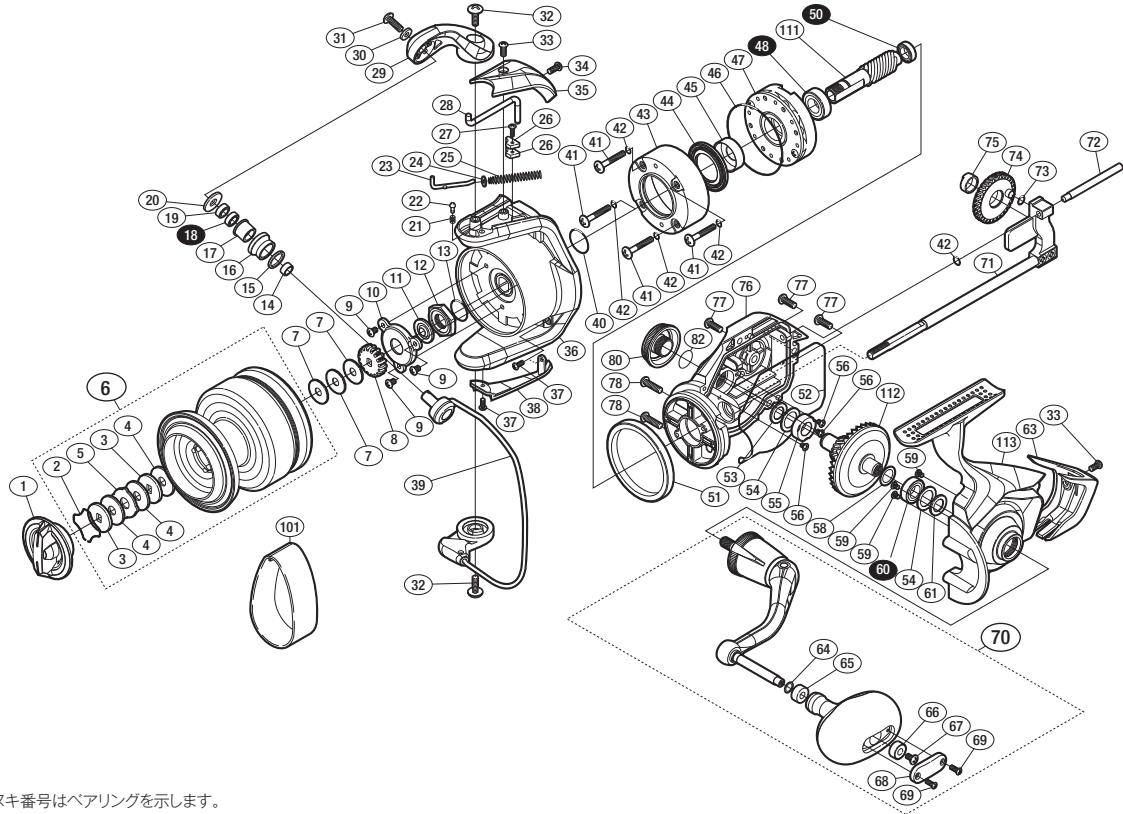

'14 スフェロス SW 8000PG SA-RB

商品コード 5-SE46 P082

本体価格(税別) 17,700円

短縮コード 03279

※白ヌキ番号はベアリングを示します。

調整座金類にしましては、必ずしも分解図中の表現と一致しない場合がございますので、ご了承ください。(商品により使用している場合とそうでない場合がございます。)

部品番号	部品名	本体価格(税別)
1	ドラグノブ組	800
2	抜ケ止メバネ	100
3	小判座金	100
4	ドラグ座金	100
5	耳付座金	100
6	スプール組	4,000
7	スプール座金	100
8	スプール受け	100
9	固定ボルト	50
10	リテーナー	100
11	ベアリングシール	100
12	ローターナット	300
13	Oリング	100
14	ラインローラーカラー	100
15	ラインローラー Spacer	100
16	ラインローラー	500
17	ラインローラープッシュ	100
18	ボールベアリング(5×8×2.5 SARB)	1,200
19	ラインローラーカラー(B)	100
20	ラインローラー座金	100
21	音出シバネ	50
22	音出シピン	100
23	アームバネガイド(A)	100
24	アームバネガイド(A)カラー	100
25	アームカムバネ	100
26	バランスー B	100
27	固定ボルト	50
28	内ゲリレバー	200
29	アームカム	300
30	バランスー	100

部品番号	部品名	本体価格(税別)
31	固定ボルト	50
32	固定ボルト	50
33	固定ボルト	50
34	固定ボルト	50
35	アームカムバネカバー	300
36	ローター	2,000
37	固定ボルト	50
38	ペール取付ケカバ	200
39	ペール組	1,000
40	Oリング	100
41	固定ボルト	100
42	Oリング	100
43	ローラーラッチシールカバー	100
44	ローラーラッチシール	200
45	ローターリング	300
46	Oリング	200
47	ローラーラッチ組	1,000
48	ボールベアリング(7×14×5 SARB)	1,200
50	ボールベアリング(7×11×3 SARB)	1,200
51	フリクションリング	100
52	ボディシール	200
53	ベアリングシール	100
54	座金	100
55	マスターギヤ用プッシュ	100
56	固定ボルト	50
58	座金(8×11)	50
59	固定ボルト	100
60	ボールベアリング(8×14×4 SARB)	1,200
61	ベアリングシール	100
63	ボディガード	500

部品番号	部品名	本体価格(税別)
64	座金	50
65	ハンドルノブプッシュ(A)	100
66	ハンドルノブプッシュ(B)	100
67	固定ボルト	50
68	ハンドルノブ銘版	300
69	固定ボルト	50
70	ハンドル組	3,500
71	メインシャフト組	800
72	摺動子ガイド	100
73	Oリング	100
74	摺動子ギヤ	200
75	摺動子ギヤカラー	100
76	本体	3,000
77	固定ボルト	50
78	固定ボルト	50
80	ハンドルスクリュウキャップ	300
82	Oリング	100
111	ヒニオンギヤ	1,000
112	ドライブギヤ組	1,500
113	脚付キフタ	2,500
101	糸止メベルト (付属品)	200
*F01	リール袋 (付属品)	500
TRST	取扱説明書 (付属品)	100
BNKI	分解図 (付属品)	100
ITOS	スプール糸止メシール (付属品)	100