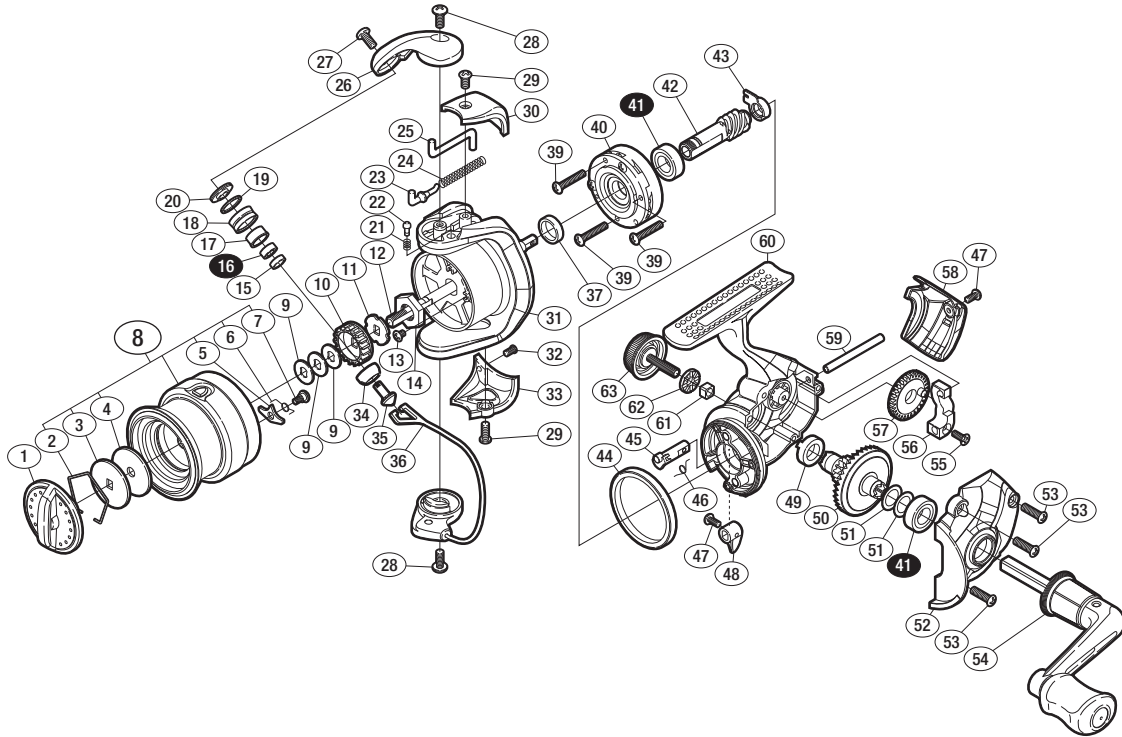

'14 サハラ 1000S

商品コード 5-SE42 B010

本体価格(税別) 7,700円

短縮コード **03257**

※白スキ番号はベアリングを示します。

調整座金類に関しましては、必ずしも分解図中の表現と一致しない場合がございますので、ご了承ください。(商品により使用している場合とそうでない場合がございます。)

部品番号	部品名	本体価格(税別)
1	ドラッグノブ組	500
2	抜ケ止メバネ	50
3	小判座金	50
4	ドラッグ座金	50
5	スプールピン	100
6	スプールピンバネ	100
7	固定ボルト	100
8	スプール組	2,000
9	スプール座金	50
10	スプール受け(A)	100
11	スプール受け(B)	100
12	メインシャフト	500
13	固定ボルト	50
14	ローターナット	100
15	ラインローラーベアリングカラー	100
16	ボールベアリング(4×7×2.5)	600
17	ラインローラーブッシュ	50
18	ラインローラー	500
19	ラインローラー Spacer	100
20	ラインローラー座金	100
21	音出シバネ	100
22	音出シピン	100

部品番号	部品名	本体価格(税別)
23	アームバネガイド	50
24	アームカムバネ	50
25	内ゲリレバー	200
26	アームカム	200
27	固定ボルト	50
28	固定ボルト	50
29	固定ボルト	50
30	アームカムバネカバー	200
31	ローター	800
32	固定ボルト	50
33	取付ケカムカバー	200
34	アーム固定軸カバー	100
35	アーム固定軸	500
36	ペール組	800
37	ローターリング	100
39	固定ボルト	50
40	ローラークラッチ組	1,000
41	ボールベアリング(7×13×4)	600
42	ピニオンギア	900
43	ピニオンギア用ブッシュ	100
44	フリクションリング	300
45	ストップバーカム	100

部品番号	部品名	本体価格(税別)
46	クリックバネ	100
47	固定ボルト	50
48	ストップバーレバー	200
49	ドライブギア用ブッシュ	50
50	ドライブギア	600
51	座金(7×10)	50
52	フタ	800
53	固定ボルト	50
54	ハンドル組	1,800
55	固定ボルト	50
56	摺動子	700
57	摺動子ギア	100
58	ボディガード	500
59	摺動子ガイド	100
60	ボディ	1,000
61	ハンドルスクリュー-CAPユルミ止メ	50
62	ハンドルスクリュー-CAPスペーサー	100
63	ハンドルスクリューキャップ	500
*F01	リール袋 (付属品)	300
TRST	取扱説明書 (付属品)	100
ITOS	スプール糸止メシール (付属品)	100