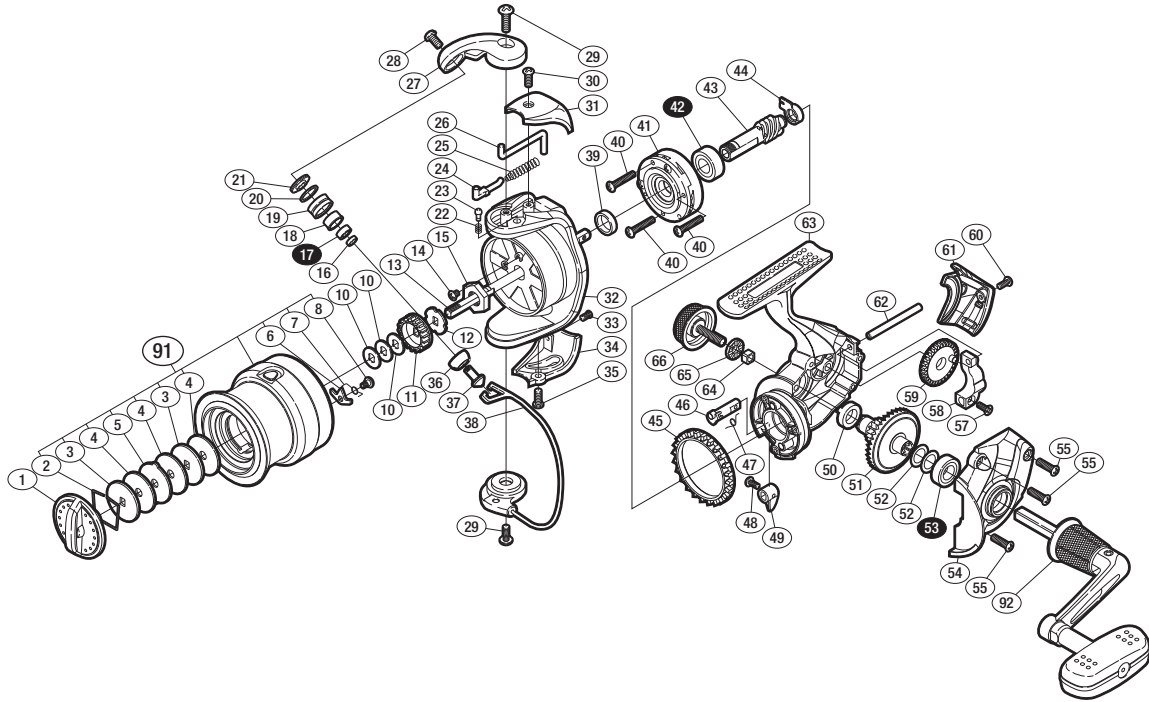

'14 サハラ C3000

商品コード 5-SE42 E030

本体価格(税別) 8,400円

短縮コード **03262**

※白ヌキ番号はベアリングを示します。

調整座金類に関しましては、必ずしも分解図中の表現と一致しない場合がございますので、ご了承下さい。(商品により使用している場合とそうでない場合がございます。)

部 品 番 号	部 品 名	本体価格 (税 別)
1	ドラッグノブ組	500
2	抜ケ止メバネ	50
3	小判座金	50
4	ドラッグ座金	100
5	耳付座金	50
6	スプールピン	100
7	スプールピンバネ	100
8	固定ボルト	100
10	スプール座金	50
11	スプール受ケ(A)	100
12	スプール受ケ(B)	100
13	メインシャフト	500
14	固定ボルト	50
15	ローターナット	100
16	ラインローラーベアリングカラー	100
17	ボールベアリング(4×7×2.5)	600
18	ラインローラーブッシュ	50
19	ラインローラー	500
20	ラインローラースペーサー	100
21	ラインローラー座金	100
22	音出シバネ	100
23	音出シピン	100
24	アームバネガイド	50
25	アームカムバネ	100

部 品 番 号	部 品 名	本体価格 (税 別)
26	内ゲリレバー	200
27	アームカム	200
28	固定ボルト	50
29	固定ボルト	50
30	固定ボルト	50
31	アームカムバネカバー	200
32	ローター	800
33	固定ボルト	50
34	取付ケカムカバー	200
35	固定ボルト	50
36	アーム固定軸カバー	100
37	アーム固定軸	500
38	ペール組	800
39	ローターリング	100
40	固定ボルト	50
41	ローラーラッチ組	1,000
42	ボールベアリング(7×14×5)	600
43	ピニオンギア	900
44	ピニオンギア用ブッシュ	100
45	フリクションリング	300
46	ストッパーカム	100
47	クリックバネ	100
48	固定ボルト	50
49	ストッパーレバー	200

部 品 番 号	部 品 名	本体価格 (税 別)
50	ドライブギア用ブッシュ	50
51	ドライブギア	600
52	座金(7×10)	50
53	ボールベアリング(7×13×4)	600
54	フタ	800
55	固定ボルト	50
57	固定ボルト	50
58	摺動子	700
59	摺動子ギア	100
60	固定ボルト	50
61	ボディガード	500
62	摺動子ガイド	100
63	ボディ	1,000
64	ハンドルスクリューCAPユル止メ	50
65	ハンドルスクリューCAPスペーサー	100
66	ハンドルスクリューキャップ	500
91	スプール組	2,300
92	ハンドル組	1,800
*F01	リール袋 (付属品)	300
TRST	取扱説明書 (付属品)	100
ITOS	スプール糸止メシール (付属品)	100