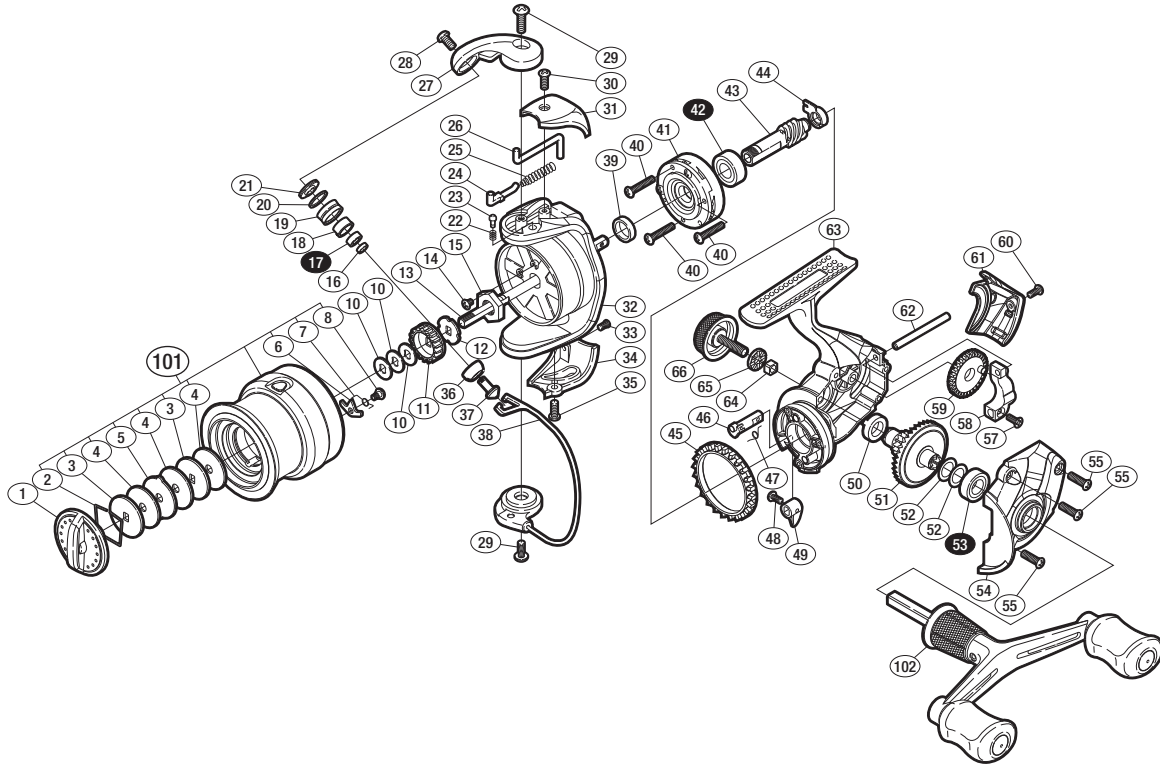

'14 サハラ C3000SDH

商品コード 5-SE42 E034

本体価格(税別) 9,000円

短縮コード **03264**

※白ヌキ番号はベアリングを示します。

調整座金類に関しましては、必ずしも分解図中の表現と一致しない場合がございますので、ご了承ください。(商品により使用している場合とそうでない場合がございます。)

部品番号	部品名	本体価格(税別)
1	ドラッグノブ組	500
2	抜け止メバネ	50
3	小判座金	50
4	ドラッグ座金	100
5	耳付座金	50
6	スプールピン	100
7	スプールピンバネ	100
8	固定ボルト	100
10	スプール座金	50
11	スプール受け(A)	100
12	スプール受け(B)	100
13	メインシャフト	500
14	固定ボルト	50
15	ローターナット	100
16	ラインローラーベアリングカラー	100
17	ボールベアリング(4×7×2.5)	600
18	ラインローラーブッシュ	50
19	ラインローラー	500
20	ラインローラースペーサー	100
21	ラインローラー座金	100
22	音出シバネ	100
23	音出シピン	100
24	アームバネガイド	50
25	アームカムバネ	100

部品番号	部品名	本体価格(税別)
26	内ゲリレバー	200
27	アームカム	200
28	固定ボルト	50
29	固定ボルト	50
30	固定ボルト	50
31	アームカムバネカバー	200
32	ローター	800
33	固定ボルト	50
34	取付ケカムカバー	200
35	固定ボルト	50
36	アーム固定軸カバー	100
37	アーム固定軸	500
38	ペール組	800
39	ローターリング	100
40	固定ボルト	50
41	ローラーラッチ組	1,000
42	ボールベアリング(7×14×5)	600
43	ピニオンギア	900
44	ピニオンギア用ブッシュ	100
45	フリクションリング	300
46	ストッパーカム	100
47	クリックバネ	100
48	固定ボルト	50
49	ストッパーレバー	200

部品番号	部品名	本体価格(税別)
50	ドライブギア用ブッシュ	50
51	ドライブギア	600
52	座金(7×10)	50
53	ボールベアリング(7×13×4)	600
54	フタ	800
55	固定ボルト	50
57	固定ボルト	50
58	摺動子	700
59	摺動子ギア	100
60	固定ボルト	50
61	ボディガード	500
62	摺動子ガイド	100
63	ボディ	1,000
64	ハンドルスクリューCAPユル止メ	50
65	ハンドルスクリューCAPスペーサー	100
66	ハンドルスクリューキャップ	500
101	スプール組	2,600
102	ハンドル組	2,300
*F01	リール袋 (付属品)	300
TRST	取扱説明書 (付属品)	100
ITOS	スプール糸止メシール (付属品)	100