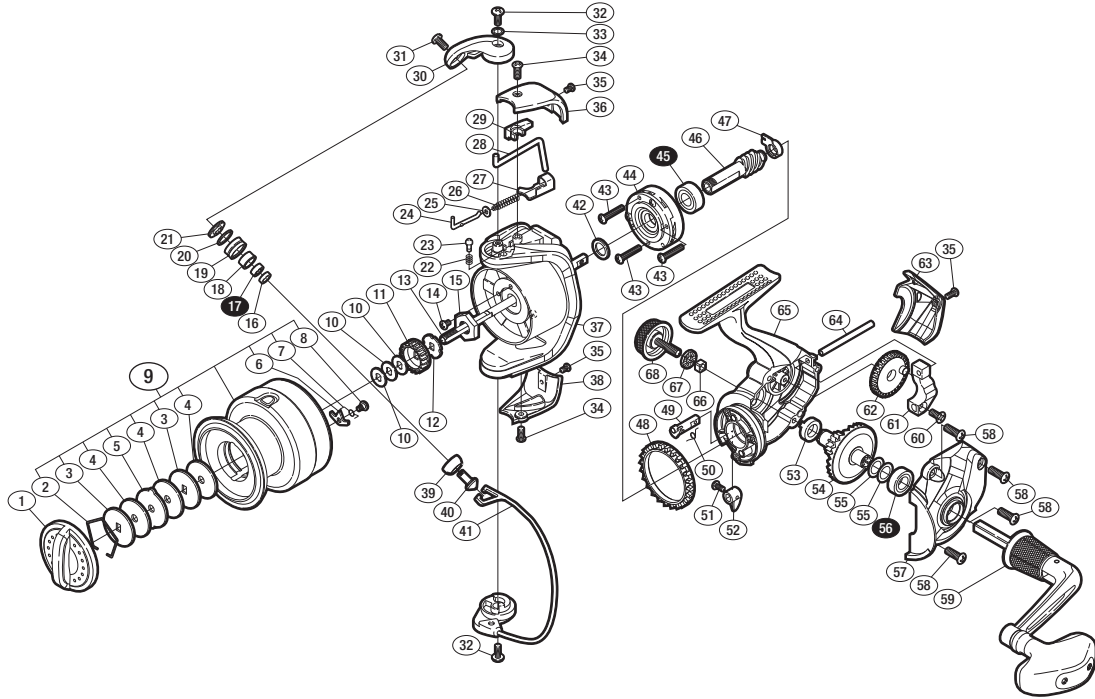

'14 サハラ 4000HG

商品コード 5-SE42 H042

本体価格(税別) 9,000円

短縮コード **03265**

※白スキ番号はベアリングを示します。

調整座金類につきましては、必ずしも分解図中の表現と一致しない場合がございますので、ご了承ください。(商品により使用している場合とそうでない場合がございます。)

部品番号	部品名	本体価格(税別)
1	ドラッグノブ組	500
2	抜け止メバネ	50
3	小判座金	50
4	ドラッグ座金	50
5	耳付座金	50
6	スプールピン	100
7	スプールピンバネ	100
8	固定ボルト	100
9	スプール組	2,800
10	スプール座金	50
11	スプール受け(A)	100
12	スプール受け(B)	100
13	メインシャフト	500
14	固定ボルト	50
15	ローターナット	100
16	ラインローラーベアリングカラー	100
17	ボールベアリング(4×7×2.5)	600
18	ラインローラーブッシュ	50
19	ラインローラー	500
20	ラインローラースペーサー	100
21	ラインローラー座金	100
22	音出シバネ	100
23	音出シピン	100
24	アームバネガイド(A)	100

部品番号	部品名	本体価格(税別)
25	アームバネガイド(A) カラー	100
26	アームカムバネ	100
27	アームカムバネシート	200
28	内ゲリレバー	200
29	内ゲリレバーカバー	100
30	アームカム	200
31	固定ボルト	50
32	固定ボルト	50
33	座金	50
34	固定ボルト	50
35	固定ボルト	50
36	アームカムバネカバー	200
37	ローター	800
38	取付ケカムカバー	200
39	アーム固定軸カバー	100
40	アーム固定軸	500
41	ペール組	800
42	座金	50
43	固定ボルト	50
44	ローラークラッチ組	1,000
45	ボールベアリング(7×14×5)	600
46	ピニオンギア	900
47	ピニオンギア用ブッシュ	100
48	フリクションリング	300

部品番号	部品名	本体価格(税別)
49	ストッパーカム	100
50	クリックバネ	100
51	固定ボルト	50
52	ストッパーレバー	200
53	ドライブギア用ブッシュ	50
54	ドライブギア	600
55	座金(7×10)	50
56	ボールベアリング(7×13×4)	600
57	フタ	1,000
58	固定ボルト	50
59	ハンドル組	2,100
60	固定ボルト	50
61	摺動子	700
62	摺動子ギア	100
63	ボディガード	500
64	摺動子ガイド	100
65	ボディ	1,000
66	ハンドルスクリューCAPユルミ止メ	50
67	ハンドルスクリューCAPスペーサー	100
68	ハンドルスクリューキャップ	500
*F01	リール袋 (付属品)	400
TRST	取扱説明書 (付属品)	100
ITOS	スプール糸止メシール (付属品)	100