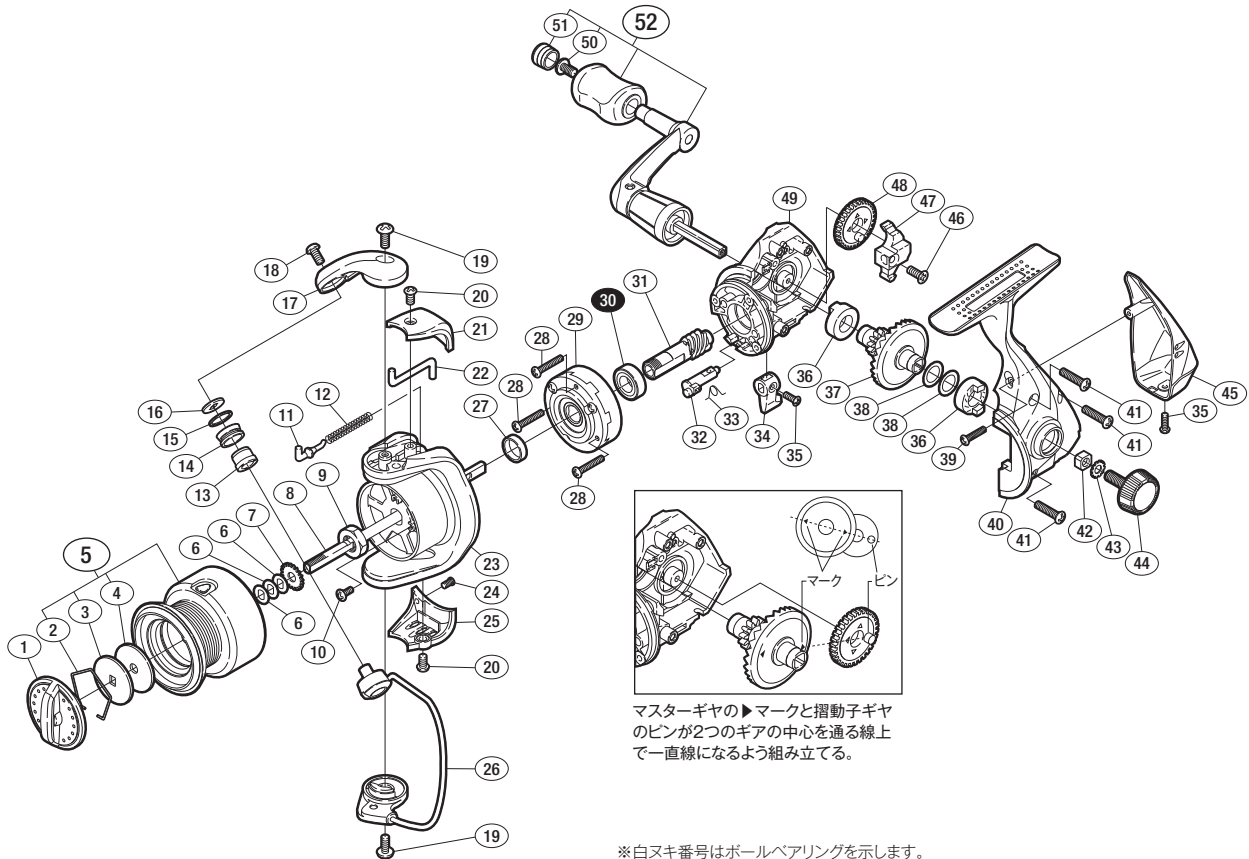

'11 アリビオ 1000

商品コード 5-SB35 B010

バリュープライス

短縮コード **02770**

マスターギヤの▶マークと摺動子ギヤのピンが2つのギヤの中心を通る線上で一直線になるよう組み立てる。

※白スキ番号はボールベアリングを示します。

調整座金類に関しましては、必ずしも分解図中の表現と一致しない場合がございますので、ご了承下さい。(商品により使用している場合とそうでない場合がございます。)

部品番号	部品名	本体価格(税別)
1	ドラグノブ組	200
2	抜け止メバネ	50
3	小判座金	50
4	ドラグ座金	50
5	スプール組	700
6	スプール座金	50
7	スプール受け	50
8	メインシャフト	300
9	ローターナット	100
10	固定ボルト	50
11	アームバネガイド	50
12	アームカムバネ	50
13	ラインローラープッシュ	50
14	ラインローラー	100
15	ラインローラー Spacer	100
16	ラインローラー座金	50
17	アームカム	200
18	固定ボルト	50

部品番号	部品名	本体価格(税別)
19	固定ボルト	50
20	固定ボルト	50
21	アームカムバネカバー	200
22	内ゲリレバー	50
23	ローター	400
24	固定ボルト	50
25	取付ケカムカバー	200
26	ペール組	300
27	ローターリング	100
28	固定ボルト	50
29	ローラークラッチ組	500
30	ボールベアリング(7×13×4)	600
31	ピニオンギヤ	400
32	ストッパーカム	100
33	クリックバネ	100
34	ストッパーレバー	200
35	固定ボルト	50
36	ドライブギヤ用プッシュ	100

部品番号	部品名	本体価格(税別)
37	ドライブギヤ	400
38	座金(7×10)	50
39	固定ボルト	50
40	脚付キフタ	500
41	固定ボルト	50
42	ハンドルスクリューキャップコルミ止メ	50
43	歯付座金(外歯) 3.5	50
44	ハンドルスクリューキャップ	200
45	ボディガード	200
46	固定ボルト	50
47	摺動子	100
48	摺動子ギヤ	100
49	脚無しボディ	600
50	固定ボルト	50
51	ハンドルキャップ	100
52	ハンドル組	500