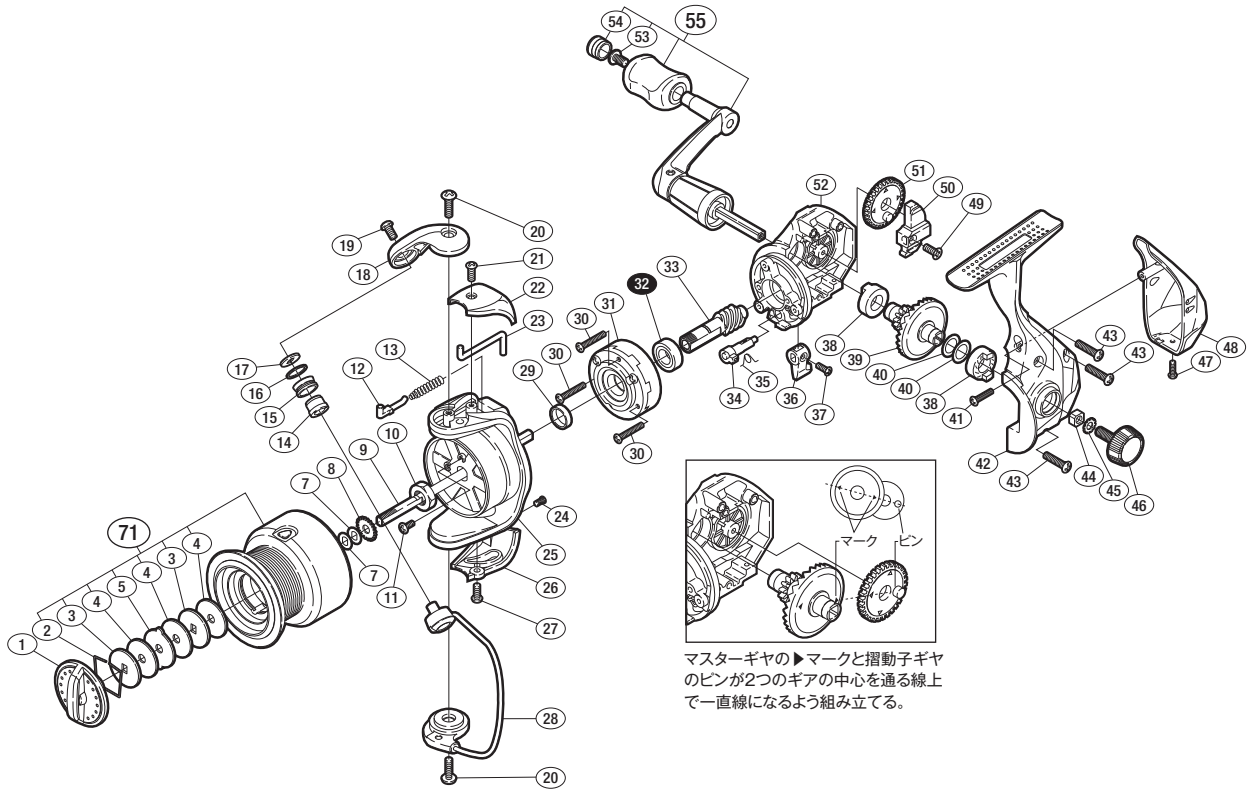

'11 アリビオ 2000

商品コード 5-SB35 D020

バリュープライス

短縮コード **02771**

※白スキ番号はボールベアリングを示します。

調整座金類に関しましては、必ずしも分解図中の表現と一致しない場合がございますので、ご了承下さい。(商品により使用している場合とそうでない場合がございます。)

部品番号	部品名	本体価格(税別)
1	ドラッグノブ組	200
2	抜け止メバネ	50
3	小判座金	50
4	ドラッグ座金	100
5	耳付座金	50
7	スプール座金	50
8	スプール受け	50
9	メインシャフト	300
10	ローターナット	100
11	固定ボルト	50
12	アームバネガイド	50
13	アームカムバネ	100
14	ラインローラーブッシュ	50
15	ラインローラー	100
16	ラインローラー Spacer	100
17	ラインローラー座金	50
18	アームカム	200
19	固定ボルト	50
20	固定ボルト	50

部品番号	部品名	本体価格(税別)
21	固定ボルト	50
22	アームカムバネカバー	200
23	内ゲリレバー	50
24	固定ボルト	50
25	ローター	400
26	取付ケカムカバー	200
27	固定ボルト	50
28	ペール組	300
29	ローターリング	100
30	固定ボルト	50
31	ローラークラッチ組	500
32	ボールベアリング(7×14×5)	600
33	ピニオンギア	400
34	ストップカム	100
35	クリックバネ	50
36	ストップレバー	200
37	固定ボルト	50
38	ドライブギヤ用ブッシュ	100
39	ドライブギヤ	400

部品番号	部品名	本体価格(税別)
40	座金(7×10)	50
41	固定ボルト	50
42	脚付キフタ	500
43	固定ボルト	50
44	ハンドルスクリューキャップユルミ止め	50
45	歯付座金(外歯) 3.5	50
46	ハンドルスクリューキャップ	200
47	固定ボルト	50
48	ボディガード	200
49	固定ボルト	50
50	摺動子	100
51	摺動子ギヤ	100
52	脚無シボディ	600
53	固定ボルト	50
54	ハンドルキャップ	100
55	ハンドル組	500
71	スプール組	800