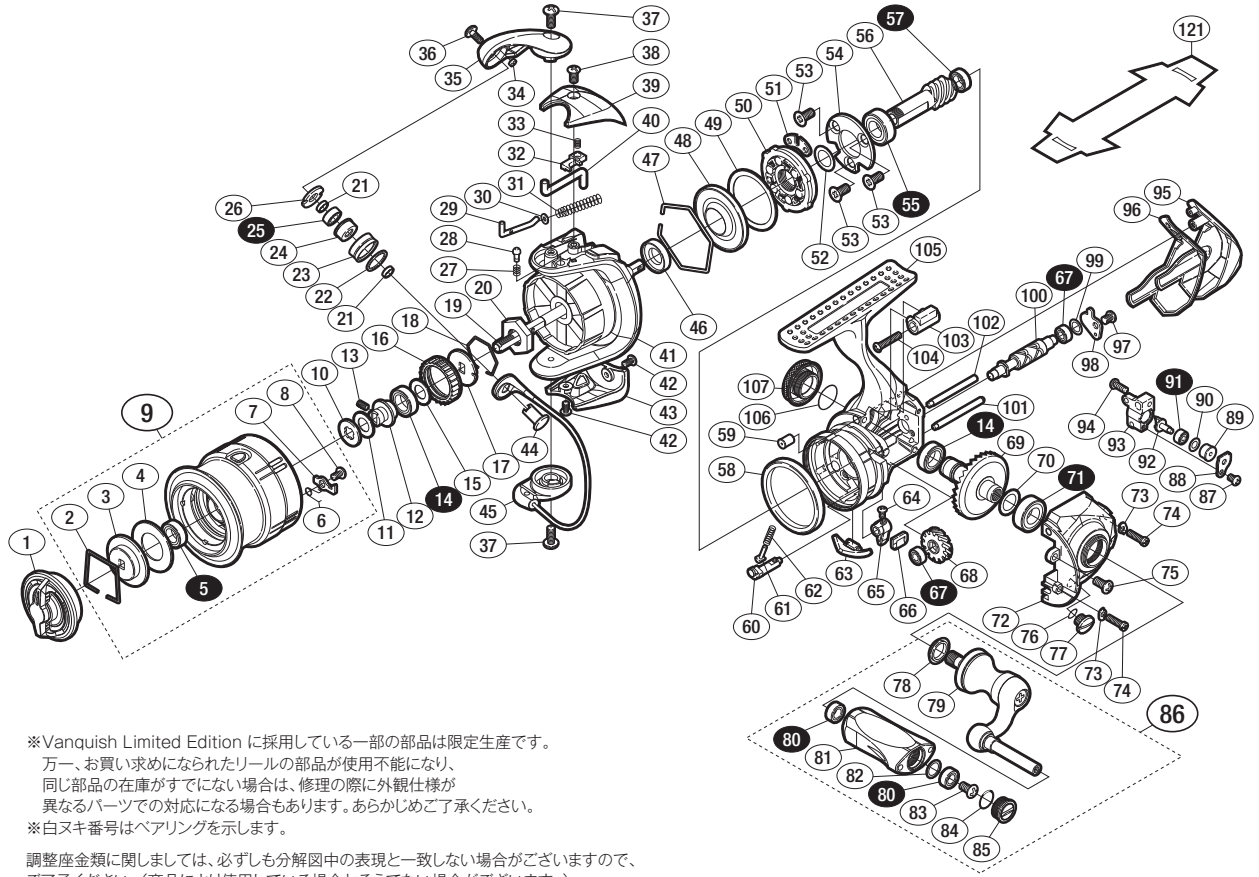

'13 ヴァンキッシュ リミテッドエディション C2000HGS S A-RB 商品コード 5-SE40 B020

本体価格(税別) 55,000円

短縮コード **03234**

※Vanquish Limited Edition に採用している一部の部品は限定生産です。
 万一、お買い求めになられたリールの部品が使用不能になり、
 同じ部品の在庫がすでにない場合は、修理の際に外観仕様が
 異なるパーツでの対応になる場合もあります。あらかじめご了承ください。
 ※白ヌキ番号はベアリングを示します。

調整座金類に関しましては、必ずしも分解図中の表現と一致しない場合がございますので、
 ご了承ください。(商品により使用している場合とそうでない場合がございます。)

部番	品名	本体価格(税別)
1	ドラッグノブ組	2,000
2	抜ケ止メバネ	100
3	小判座金	300
4	ドラッグ座金	100
5	ボールベアリング(6×10×3 SARB)	1,200
6	スプールのバネ	100
7	スプールのピン	100
8	固定ボルト	50
9	スプール組	9,000
10	スプールの座金	50
11	メインシャフトセットピン抜ケ止メ	100
12	メインシャフトベアリングガイド	500
13	セットスクリュー(M2×5)	100
14	ボールベアリング(7×11×3 SARB)	1,200
15	座金	100
16	ドラッグ音出シラチェット	200
17	スプールの受け	100
18	ラチェットバネ	100
19	メインシャフト	1,000
20	ローターナット	300
21	ラインローラーベアリングカラー	200
22	ラインローラースペースサー	50
23	ラインローラー	1,000
24	ラインローラープッシュ	100
25	ボールベアリング(4×7×2.5 RSARB)	1,200
26	ラインローラー受け	100
27	音出シバネ	100
28	音出シピン	100
29	アームバネガイド(A)	100
30	アームバネガイド(A)カラー	100
31	アームカムバネ	100
32	内ゲリレバーカバー	100
33	内ゲリレバー押サエバネ	100
34	ラインローラー注油穴キャップ	100
35	アームカム	500
36	固定ボルト	200
37	固定ボルト	100
38	固定ボルト	50

部番	品名	本体価格(税別)
39	アームカムバネカバー	800
40	内ゲリレバー	200
41	ローター	5,000
42	固定ボルト	50
43	ベール取付ケカバー	800
44	アーム固定軸	500
45	ベール組	3,000
46	ローターカラー	200
47	ローラークッチシール抜ケ止メ	100
48	ローラークッチシール	200
49	ローラークッチアウトター座金	100
50	ローラークッチ組	1,000
51	ローラークッチ板	100
52	座金	50
53	固定ボルト	100
54	ベアリング押サエ板	200
55	ボールベアリング(7×13×4 RSARB)	1,200
56	ヒニオンギア	1,100
57	ボールベアリング(5×8×2.5 RSARB)	1,200
58	フリクションリング	300
59	ボディフランジシール	200
60	ストッパーカム	300
61	ストッパーバネガイド	100
62	クリックバネ	100
63	内ゲリ当たり	100
64	固定ボルト	100
65	ストッパーレバー	500
66	ストッパーバネカバー	200
67	ボールベアリング(3×6×2.5 SARB)	1,200
68	ウォームシャフトギア	500
69	ドライブギア組	2,000
70	座金(7×10)	50
71	ボールベアリング(7×13×4 SARB)	1,200
72	フタ	5,000
73	固定ボルト座金	200
74	固定ボルト	200
75	固定ボルト	200
76	Oリング	100