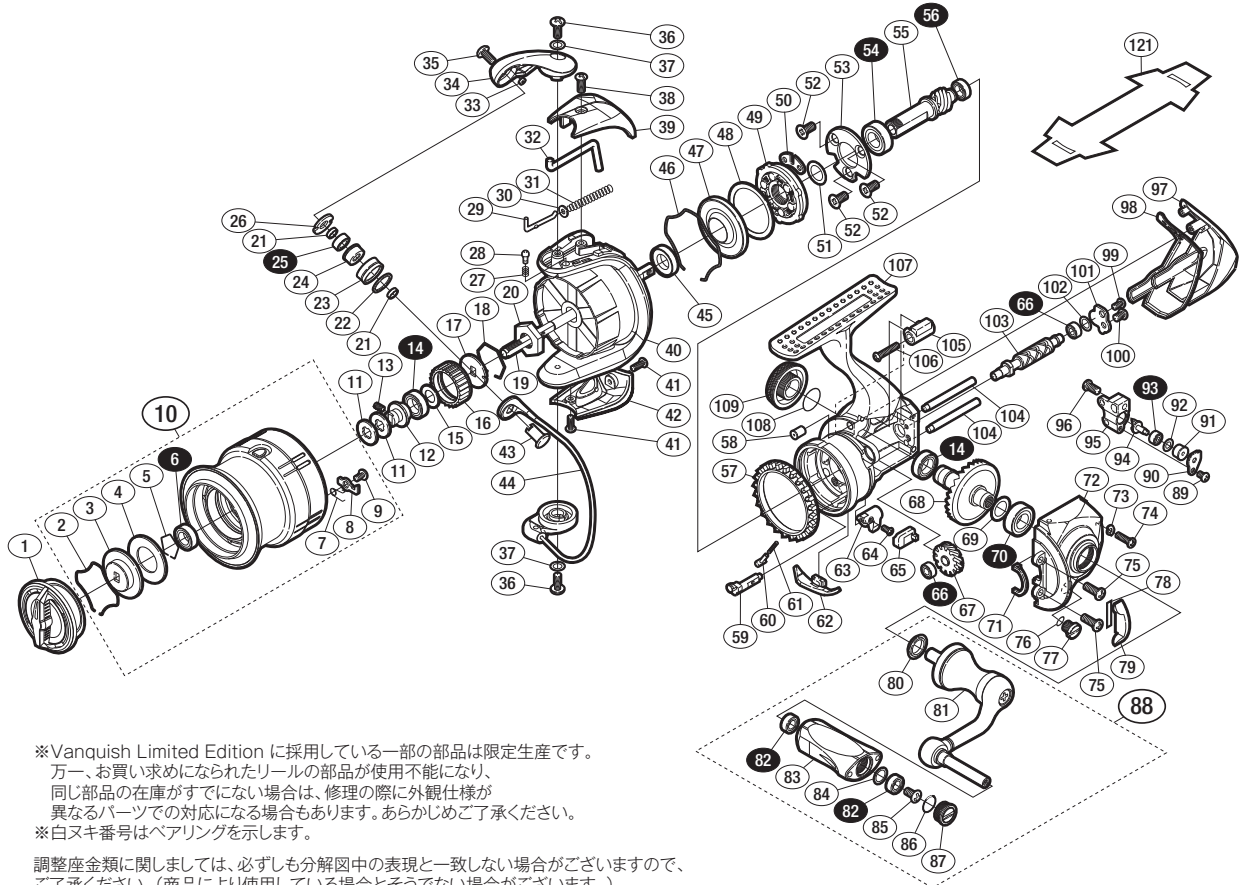

'13 ヴァンキッシュ リミテッドエディション 2500HGS

商品コード 5-SE40 E026

本体価格(税別) 57,000円

短縮コード **03235**

※Vanquish Limited Edition に採用している一部の部品は限定生産です。
 万一、お買い求めになられたリールの部品が使用不能になり、
 同じ部品の在庫がすでにない場合は、修理の際に外観仕様が
 異なるパーツでの対応になる場合もあります。あらかじめご了承ください。
 ※白ヌキ番号はベアリングを示します。

調整座金類に関しましては、必ずしも分解図中の表現と一致しない場合がございますので、
 ご了承ください。(商品により使用している場合とそうでない場合がございます。)

部 品 番 号	部 品 名	本体価格 (税 別)
1	ドラッグノブ組	2,000
2	抜ケ止メバネ	100
3	小判座金	300
4	ドラッグ座金	100
5	ベアリング抜ケ止メ	50
6	ボールベアリング(6×10×3 SARB)	1,200
7	スプールピンバネ	100
8	スプールピン	100
9	固定ボルト	50
10	スプール組	9,500
11	スプール座金	50
12	メインシャフトベアリングガイド	500
13	セットスクリュー (M2×5)	100
14	ボールベアリング(7×11×3 SARB)	1,200
15	座金	100
16	ドラッグ音出シラチェット	200
17	スプール受け	100
18	ラチェットバネ	100
19	メインシャフト	1,000
20	ローターナット	300
21	ラインローラーベアリングカラー	200
22	ラインローラースペーサー	50
23	ラインローラー	1,000
24	ラインローラーブッシュ	100
25	ボールベアリング(4×7×2.5 ARBN)	1,200
26	ラインローラー受け	100
27	音出シバネ	100
28	音出シピン	100
29	アームバネガイド(A)	100
30	アームバネガイド(A)カラー	100
31	アームカムバネ	100
32	内ゲリレバー	200
33	ラインローラー注油穴キャップ	100
34	アームカム	500
35	固定ボルト	50
36	固定ボルト	100
37	座金	50
38	固定ボルト	50
39	アームカムバネカバー	800

部 品 番 号	部 品 名	本体価格 (税 別)
40	ローター	5,000
41	固定ボルト	50
42	ペール取付ケカバー	800
43	アーム固定軸	500
44	ペール組	3,000
45	ローターカラー	200
46	ローラークラッチシール抜ケ止メ	100
47	ローラークラッチシール	200
48	ローラークラッチアウター座金	100
49	ローラークラッチ組	1,000
50	ローラークラッチ板	100
51	座金	50
52	固定ボルト	100
53	ベアリング押サエ板	200
54	ボールベアリング(7×13×4 ARBN)	1,200
55	ピニオンギア	1,100
56	ボールベアリング(5×8×2.5 RSARB)	1,200
57	フリクションリング	300
58	ボディフランジシール	200
59	ストッパーカム	300
60	ストッパーバネガイド	100
61	クリックバネ	100
62	内ゲリ当たり	100
63	ストッパーレバー	500
64	固定ボルト	100
65	ストッパーレバーカバー	200
66	ボールベアリング(3×6×2.5 SARB)	1,200
67	ウォームシャフトギア	500
68	ドライブギア組	2,000
69	座金(7×10)	50
70	ボールベアリング(7×13×4 SARB)	1,200
71	フタフランジシール	200
72	フタ	5,000
73	固定ボルト座金	200
74	固定ボルト	50
75	固定ボルト	50
76	Oリング	100
77	注油穴キャップ	300
78	フリクションリングスペーサーシート(調整用)	50