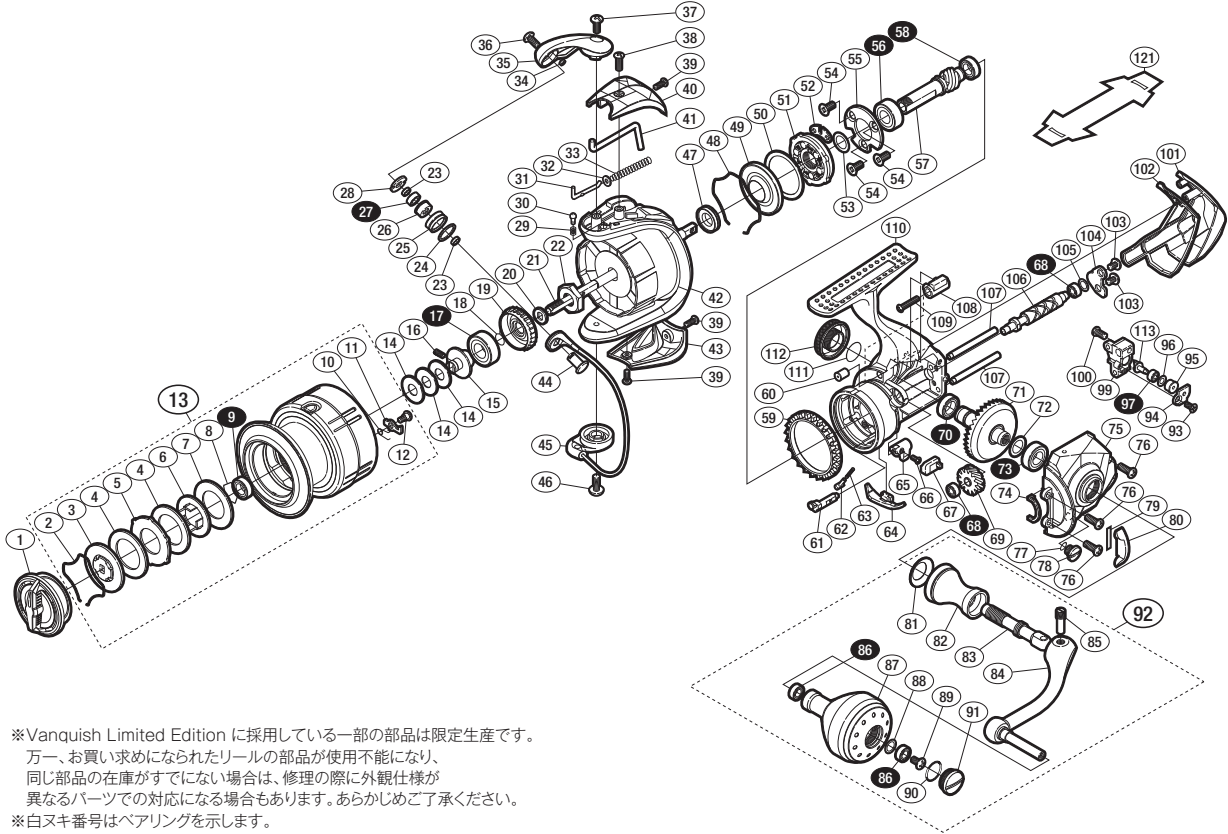

## '13 ヴァンキッシュ リミテッドエディション 4000XG S A-RB 商品コード 5-SE40 H043

本体価格(税別) 59,000円

短縮コード 03237

※Vanquish Limited Edition に採用している一部の部品は限定生産です。  
 万一、お買い求めになられたリールの部品が使用不能になり、  
 同じ部品の在庫がすでにない場合は、修理の際に外観仕様が  
 異なるパーツでの対応になる場合もあります。あらかじめご了承ください。  
 ※白ヌキ番号はベアリングを示します。

調整座金類に関しては、必ずしも分解図中の表現と一致しない場合がございますので、  
 ご了承ください。(商品により使用している場合とそうでない場合がございます。)

部 品 号	部 品 名	本体価格 (税 別)
1	ドラッグノブ組	2,000
2	抜け止めバネ	100
3	小判座金	800
4	ドラッグ座金	100
5	耳付座金	500
6	小判座金	200
7	ドラッグ座金	100
8	ベアリング抜け止め	50
9	ボールベアリング(6×10×3 SARB)	1,200
10	スプールピンバネ	100
11	スプールピン	100
12	固定ボルト	100
13	スプール組	10,000
14	スプール座金	50
15	メインシャフトベアリングガイド	500
16	セットスクリュー(M2×5)	100
17	ボールベアリング(8×16×5 SARB)	1,200
18	ラチェットバネ	100
19	ドラッグ音出シラチェット	200
20	スプール受け	100
21	メインシャフト	1,000
22	ローターナット	300
23	ラインローラーベアリングカラー	200
24	ラインローラースペーサー	50
25	ラインローラー	1,000
26	ラインローラーブッシュ	100
27	ボールベアリング(4×7×2.5 RSARB)	1,200
28	ラインローラー受け	100
29	音出シバネ	100
30	音出シピン	100
31	アームバネガイド(A)	100
32	アームバネガイド(A) カラー	100
33	アームカムバネ	100
34	ラインローラー注油穴キャップ	100
35	アームカム	500
36	固定ボルト	200
37	固定ボルト	50
38	固定ボルト	50
39	固定ボルト	50
40	アームカムバネカバー	800