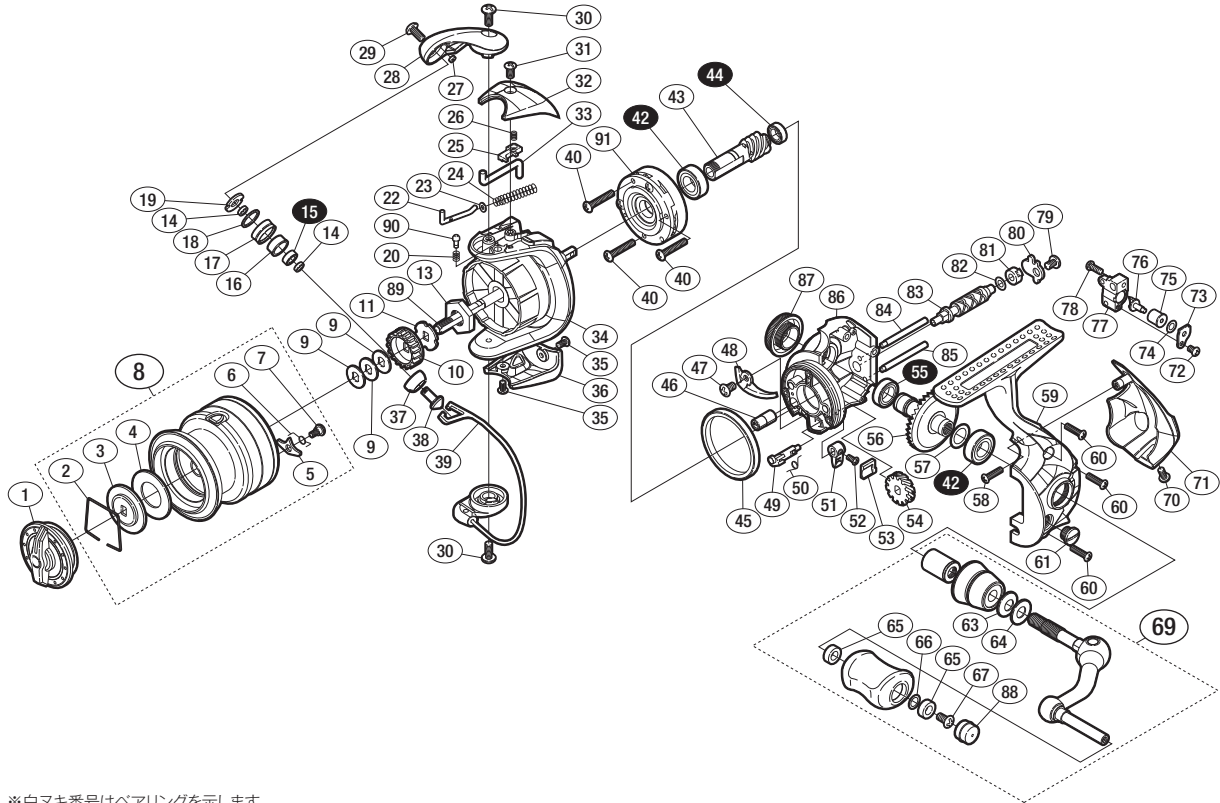

## '12 アルテグラ 1000

商品コード 5-SE17 B010

本体価格(税別) 15,300円

短縮コード **02928**

※白ヌキ番号はベアリングを示します。

調整座金類にしましては、必ずしも分解図中の表現と一致しない場合がございますので、ご了承ください。(商品により使用している場合とそうでない場合がございます。)

部品番号	部品名	本体価格(税別)
1	ドラッグノブ組	800
2	抜ケ止メバネ	100
3	小判座金	100
4	ドラッグ座金	100
5	スプールのピン	100
6	スプールのピンバネ	100
7	固定ボルト	100
8	スプールの組	2,000
9	スプールの座金	50
10	スプールの受け(A)	100
11	スプールの受け(B)	100
13	ローターナット	300
14	ラインローラーベアリングカラー	100
15	ボールベアリング(4×7×2.5 SARB)	1,200
16	ラインローラーブッシュ	50
17	ラインローラー	500
18	ラインローラースペーサー	100
19	ラインローラー受け	100
20	音出シバネ	100
22	アームバネガイド(A)	100
23	アームバネガイド(A)カラー	100
24	アームカムバネ	100
25	内ゲリレバーカバー	100
26	内ゲリレバー押サエバネ	100
27	ラインローラー注油穴キャップ	100
28	アームカム	500
29	固定ボルト	50
30	固定ボルト	50
31	固定ボルト	50
32	アームカムバネカバー	500

部品番号	部品名	本体価格(税別)
33	内ゲリレバー	200
34	ローター	1,700
35	固定ボルト	50
36	取付ケカムカバー	500
37	アーム固定軸カバー	100
38	アーム固定軸	500
39	ペール組	1,500
40	固定ボルト	50
42	ボールベアリング(7×13×4 SARB)	1,200
43	ピニオンギア	800
44	ボールベアリング(5×8×2.5 SARB)	1,200
45	フリクションリング	300
46	ウォームシャフトブッシュ(前)	100
47	固定ボルト	50
48	内ゲリ当たり	100
49	ストッパーカム	100
50	クリックバネ	100
51	ストッパーレバー	100
52	固定ボルト	100
53	ストッパーレバーカバー	200
54	ウォームシャフトギア	300
55	ボールベアリング(7×11×3 SARB)	1,200
56	ドライブギア	800
57	座金(7×10)	50
58	固定ボルト	50
59	脚付キフタ	2,000
60	固定ボルト	50
61	注油穴キャップ	300
63	サラバネ(DB-5H)	100
64	ハンドル座金	100

部品番号	部品名	本体価格(税別)
65	ハンドルノブブッシュ	100
66	座金	50
67	固定ボルト	50
69	ハンドル組	2,000
70	固定ボルト	50
71	ボディガード	500
72	固定ボルト	50
73	ウォームシャフトピン押サエ板	50
74	座金	50
75	ウォームシャフトカラー	200
76	ウォームシャフトピン	300
77	摺動子	700
78	固定ボルト	50
79	固定ボルト	50
80	ウォームシャフトカバー	100
81	ウォームシャフトブッシュ(後)	100
82	座金	50
83	ウォームシャフト	500
84	摺動子ガイド(A)	100
85	摺動子ガイド(B)	100
86	脚無しボディ	1,000
87	ハンドルスクルーキャップ	200
88	ハンドルキャップ	100
89	メインシャフト	500
90	音出シピン	100
91	ローラークラッチ組	1,000
*F01	リール袋 (付属品)	300
TRST	取扱説明書 (付属品)	100
BNKI	分解図 (付属品)	100