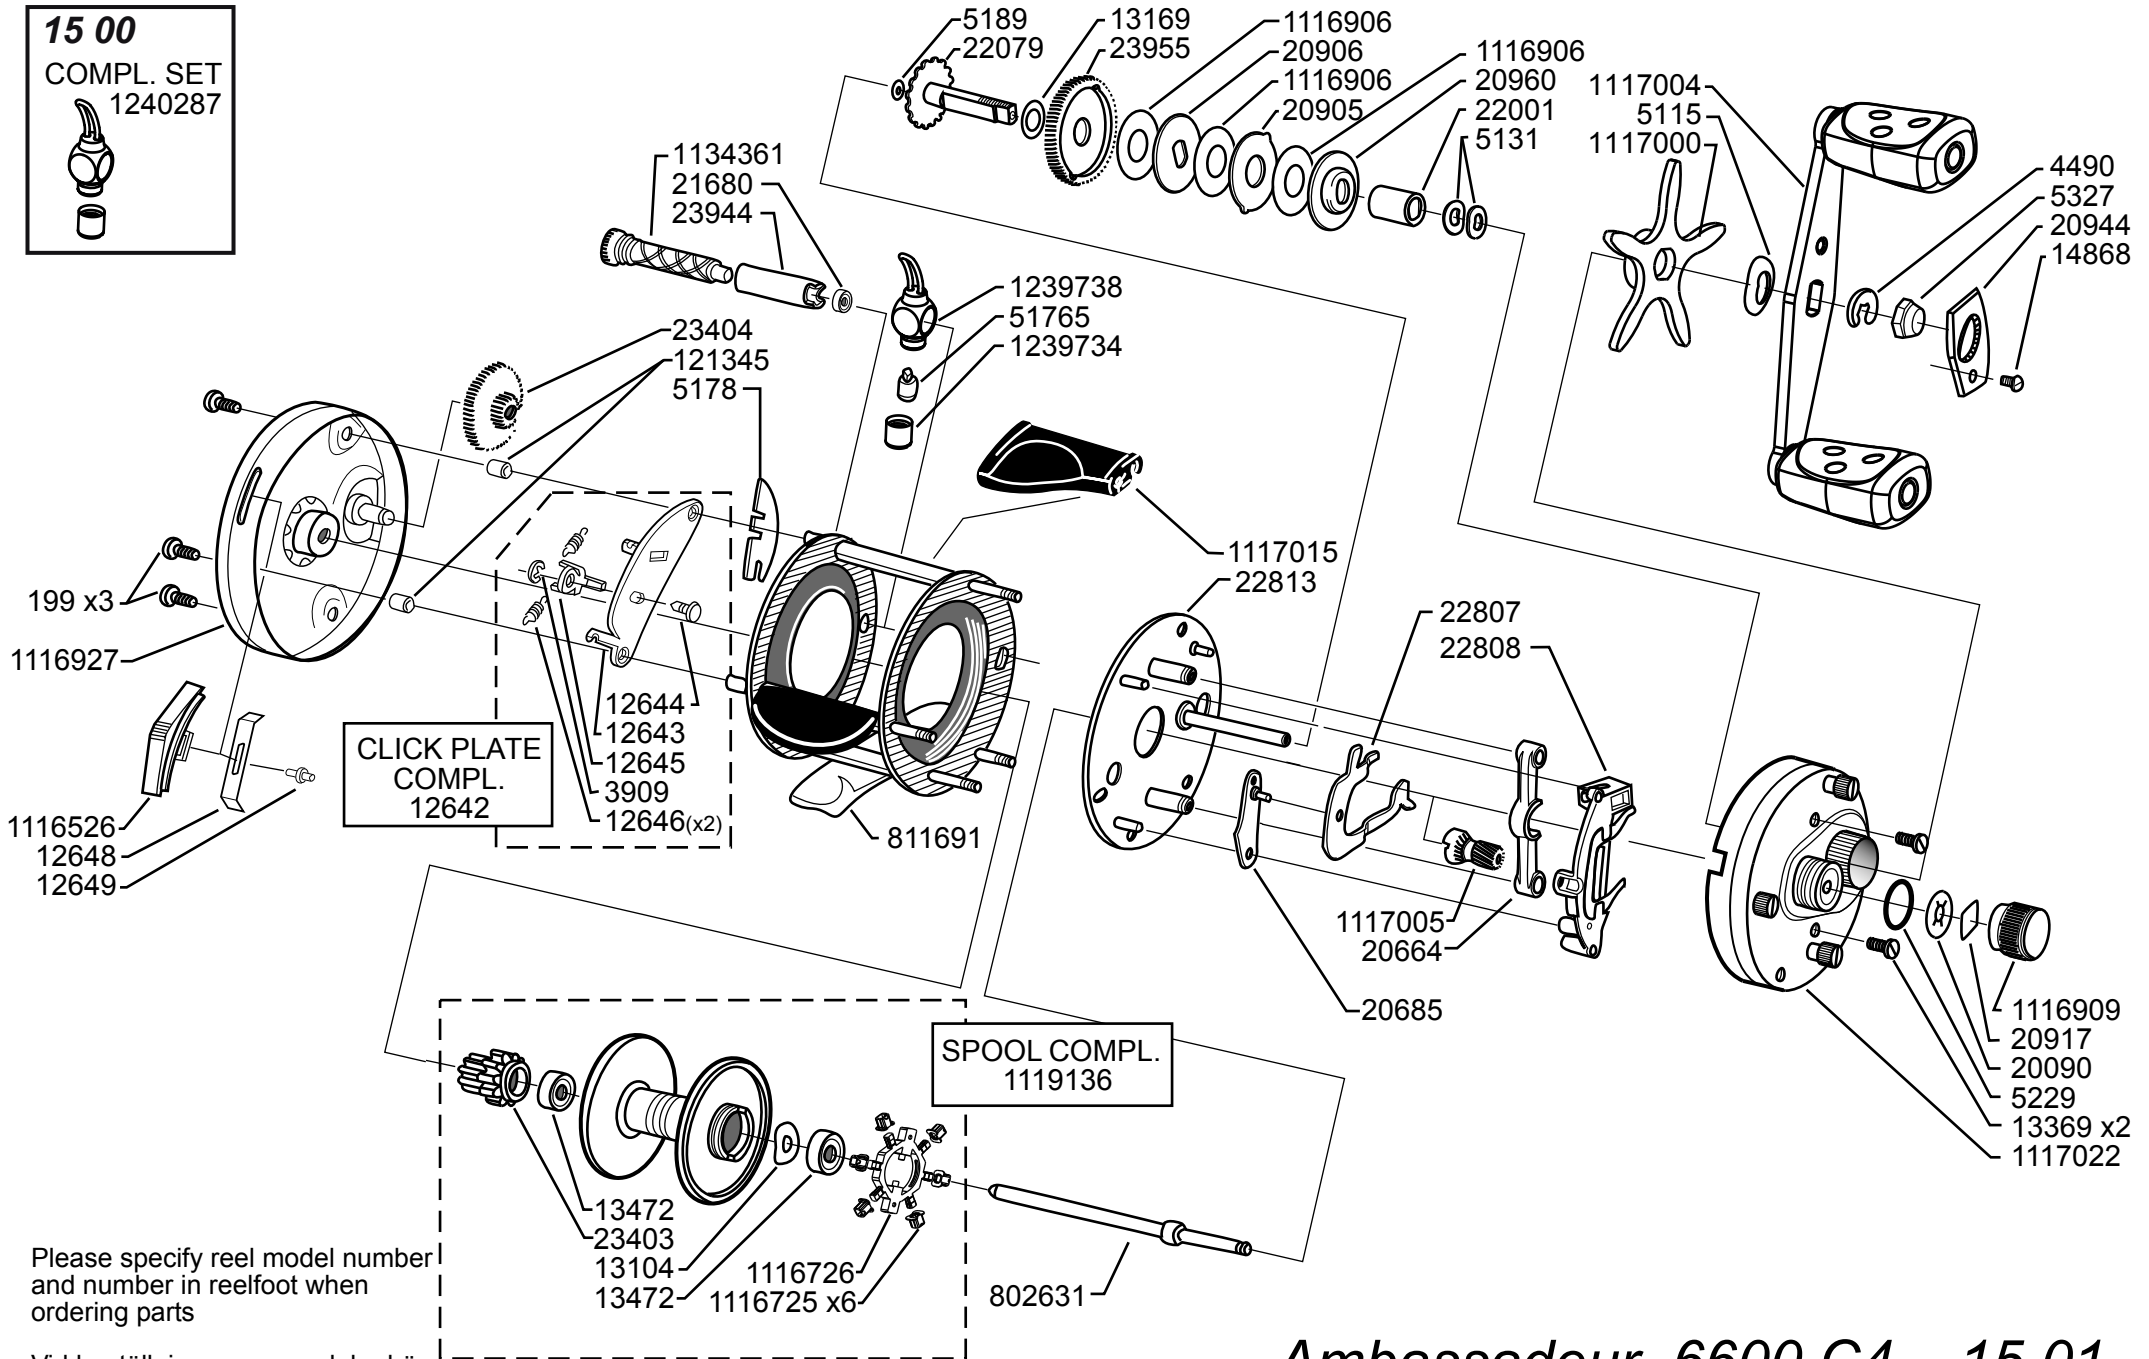

15 00
 COMPL. SET
 1240287

Please specify reel model number and number in reelfoot when ordering parts

Vid beställning av reservdelar bör alltid rulltyp och nummerbeteckning under rullfoten anges

Ambassadeur 6600 C4 15 01

1115465 Azurblue

34-12465-4