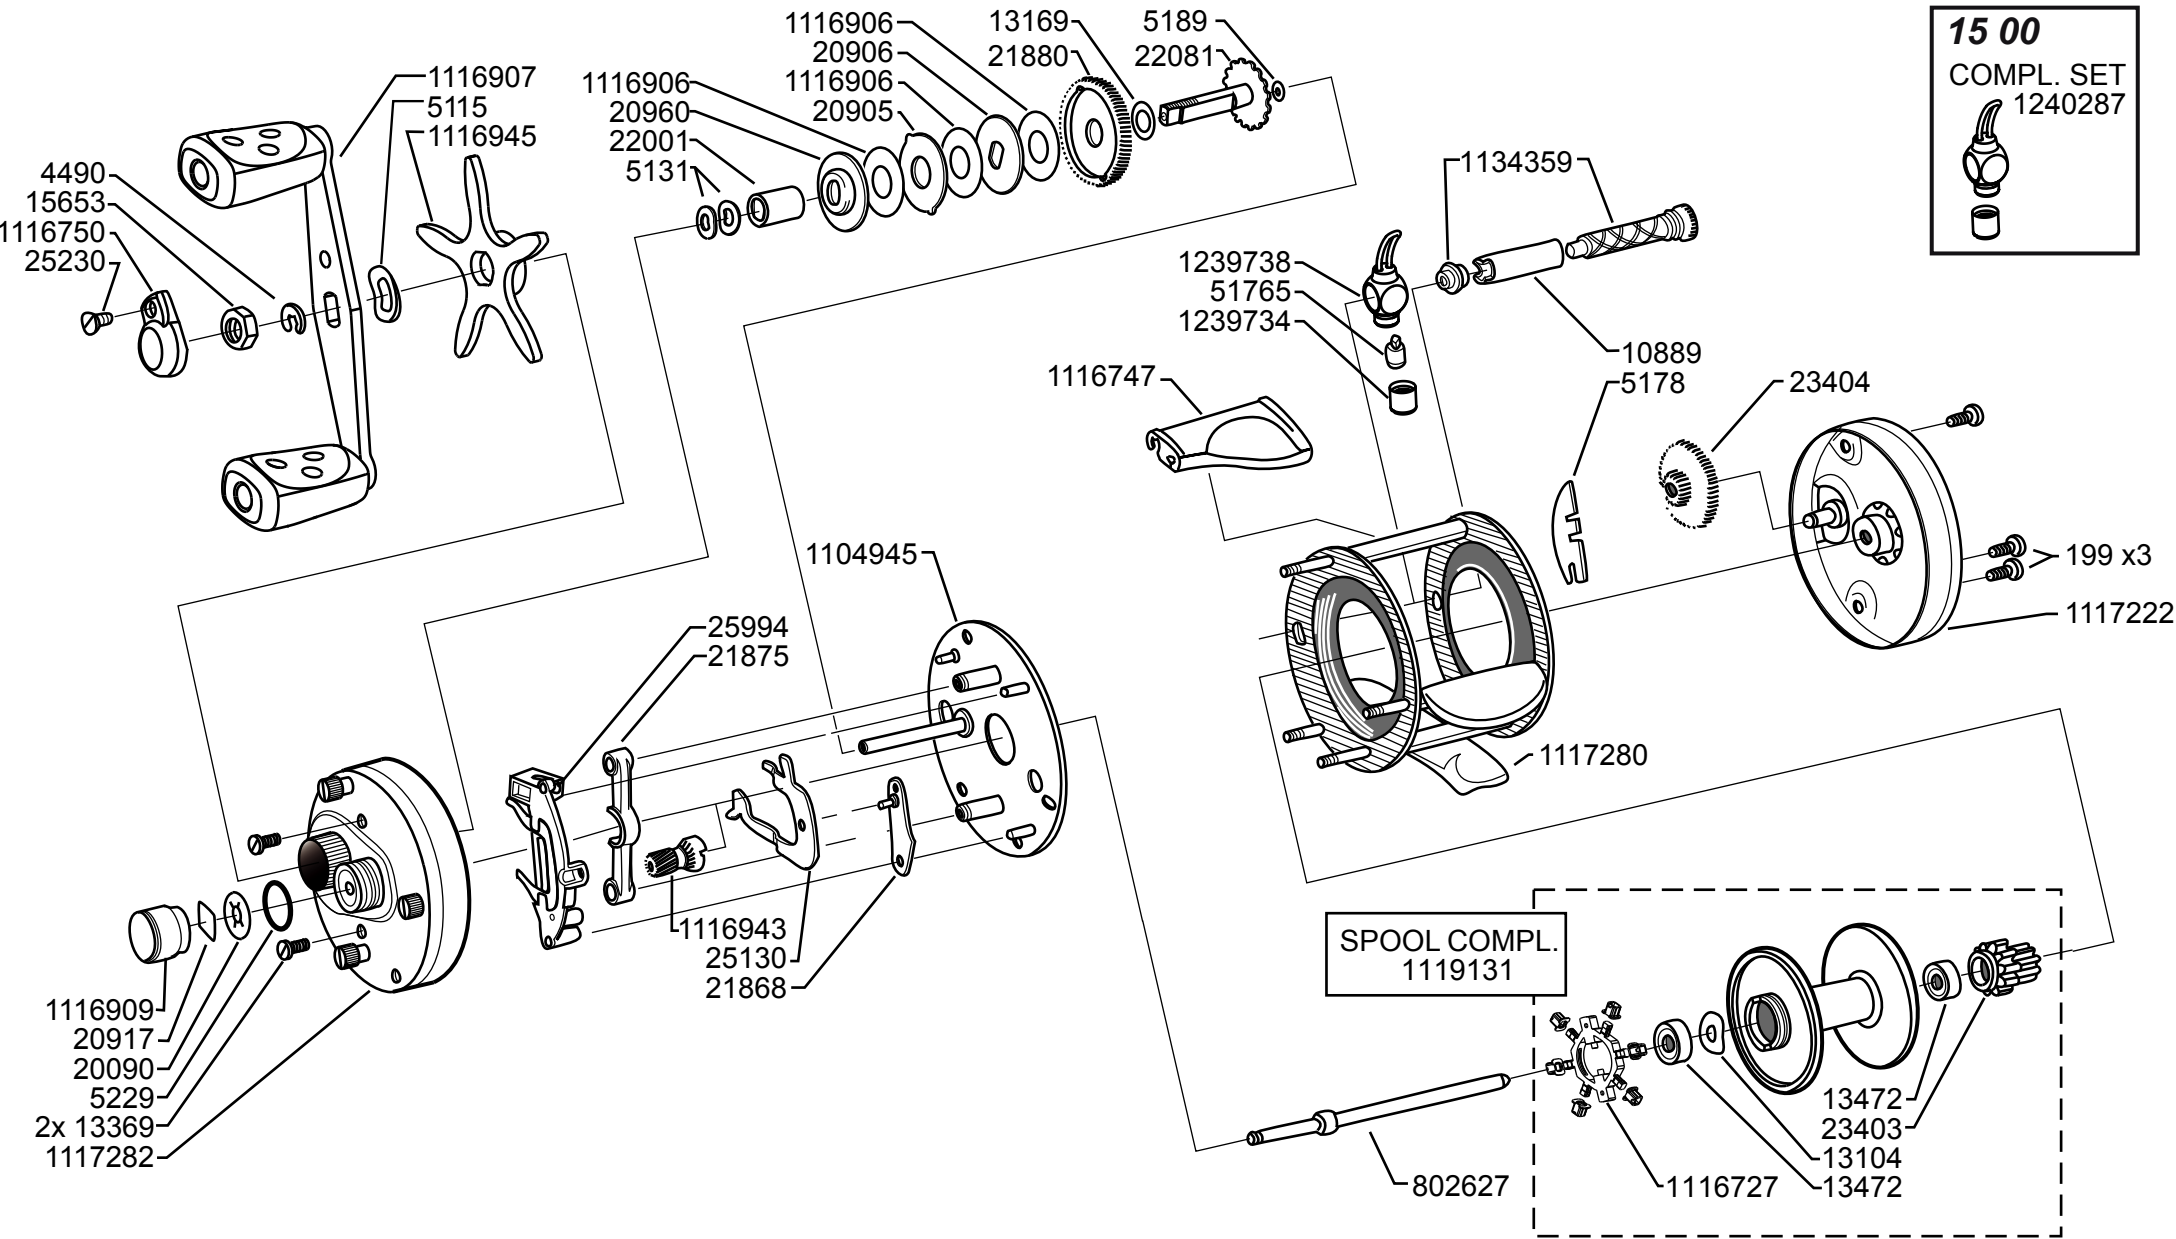

**15 00**  
**COMPL. SET**  
**1240287**

Please specify reel model number and number in reelfoot when ordering parts

Vid beställning av reservdelar bör alltid rulltyp och nummerbeteckning under rullfoten anges

# Ambassadeur 4601 C3 15 01

1115454 Bright Silver

34-12460-4