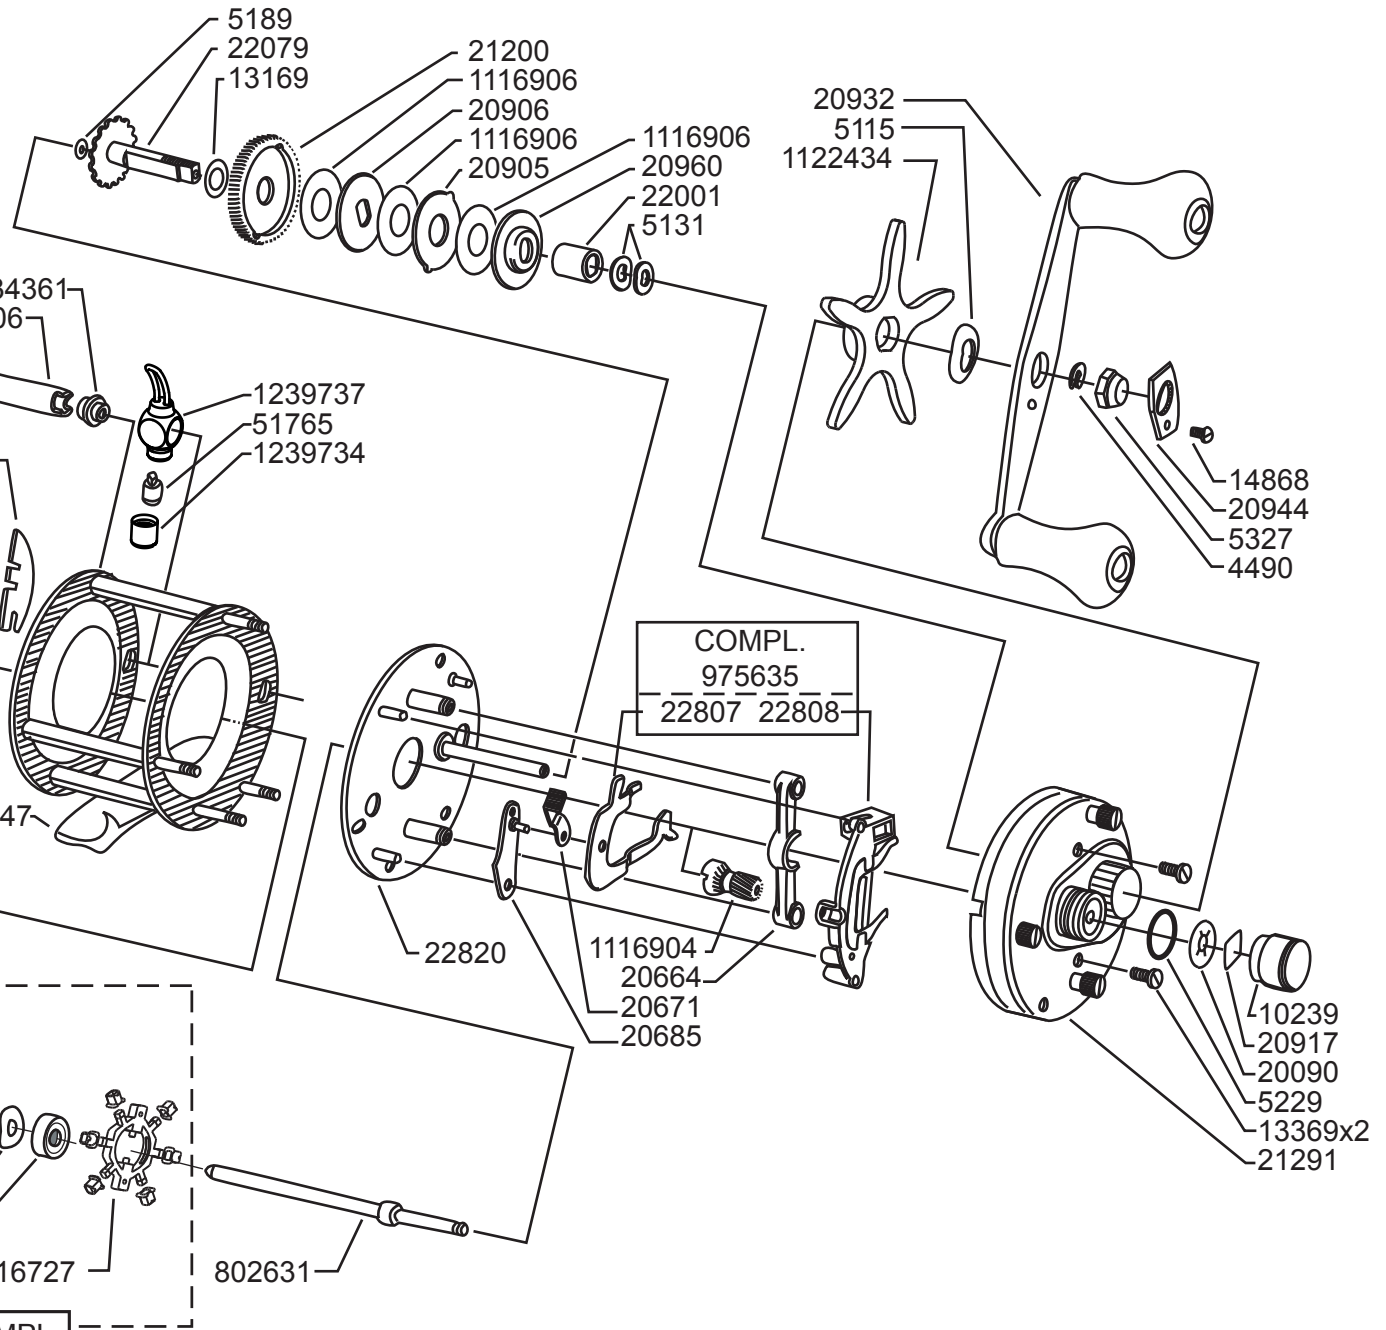

**01 04**

5152  
4490  
19373

SPOOL COMPL.  
970450

**01 05**

20848  
22567

**01 06**

COMPL. SET  
1240286

SPOOL COMPL.  
BLACK  
1124233

Please specify reel model number and number in reelfoot when ordering parts

Vid beställning av reservdelar bör alltid rulltyp och nummer-beteckning under rullfoten anges

# Ambassadeur 6500 CS Rocket 01 07

1013985 Silver blue

34-11915-6