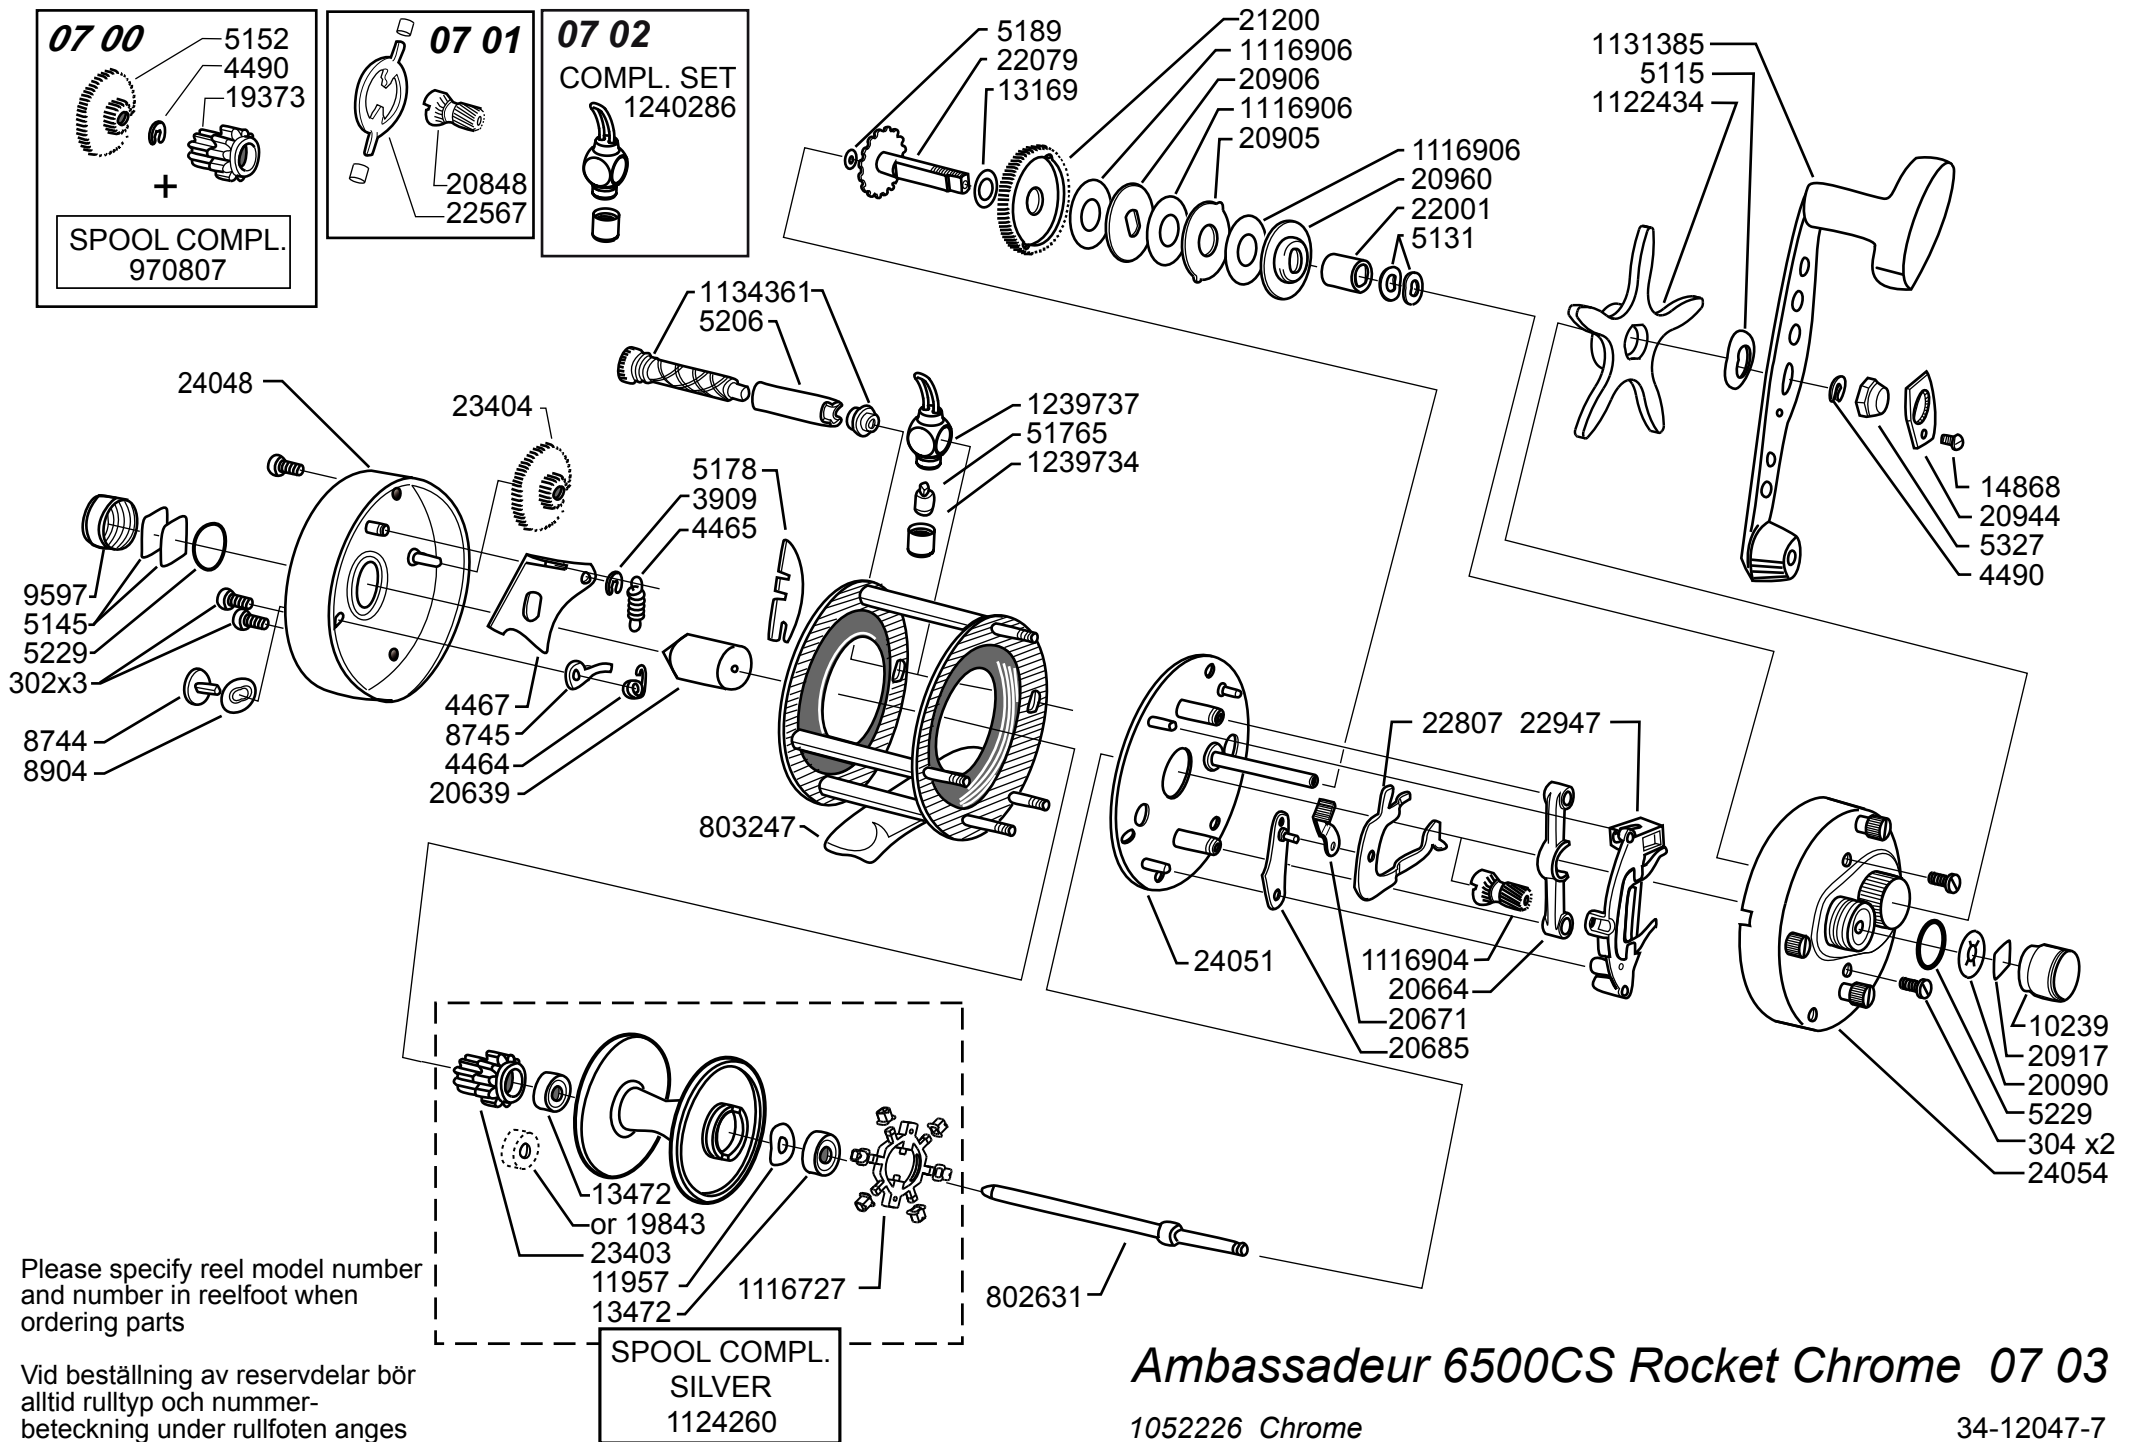

07 00

5152
4490
19373

+

SPOOL COMPL.
970807

07 01

20848
22567

07 02

COMPL. SET
1240286

Please specify reel model number and number in reelfoot when ordering parts

Vid beställning av reservdelar bör alltid rulltyp och nummer-beteckning under rullfoten anges

Ambassadeur 6500CS Rocket Chrome 07 03

1052226 Chrome

34-12047-7