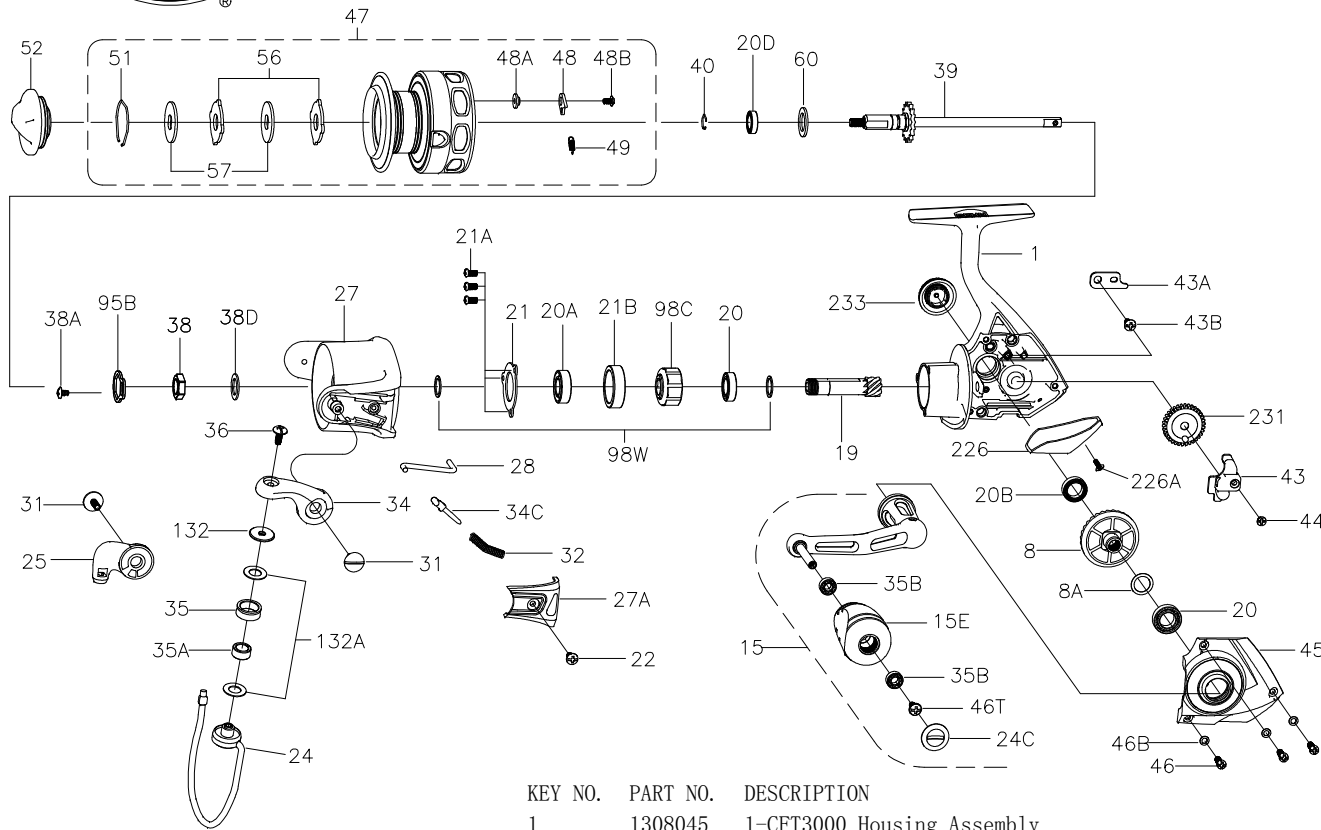

PARTS LIST FOR MODEL CFT3000

KEY NO.	PART NO.	DESCRIPTION
1	1308045	1-CFT3000 Housing Assembly
8	1308047	8-CFT3000 Main Gear
8A	1191028	8A-3000SG Shim
15	1308048	15-CFT3000 Handle Assembly
15E	1316412	15E-CFT3000 Handle Knob
19	1308049	19-CFT3000 Pinion Gear
20	1308050	20-CFT3000 Ball Bearing (2 req)
20A	1308051	20A-CFT3000 Upper Pinion Ball Bearing
20B	1211610	20B-5000BTL Ball Bearing
20D	1211588	20D-3000BTL Spool Ball Bearing
21	1308052	21-CFT3000 Bearing Retainer
21A	1192644	21A-3000SG Bearing Retainer Screw (3 req)
21B	1308053	21B-CFT3000 Collar
22	1203997	43B-3000PUR Screw
24	1308054	24-CFT3000 Bail Wire Assembly
24C	1316409	24C-CFT2000 Handle Knob Cap