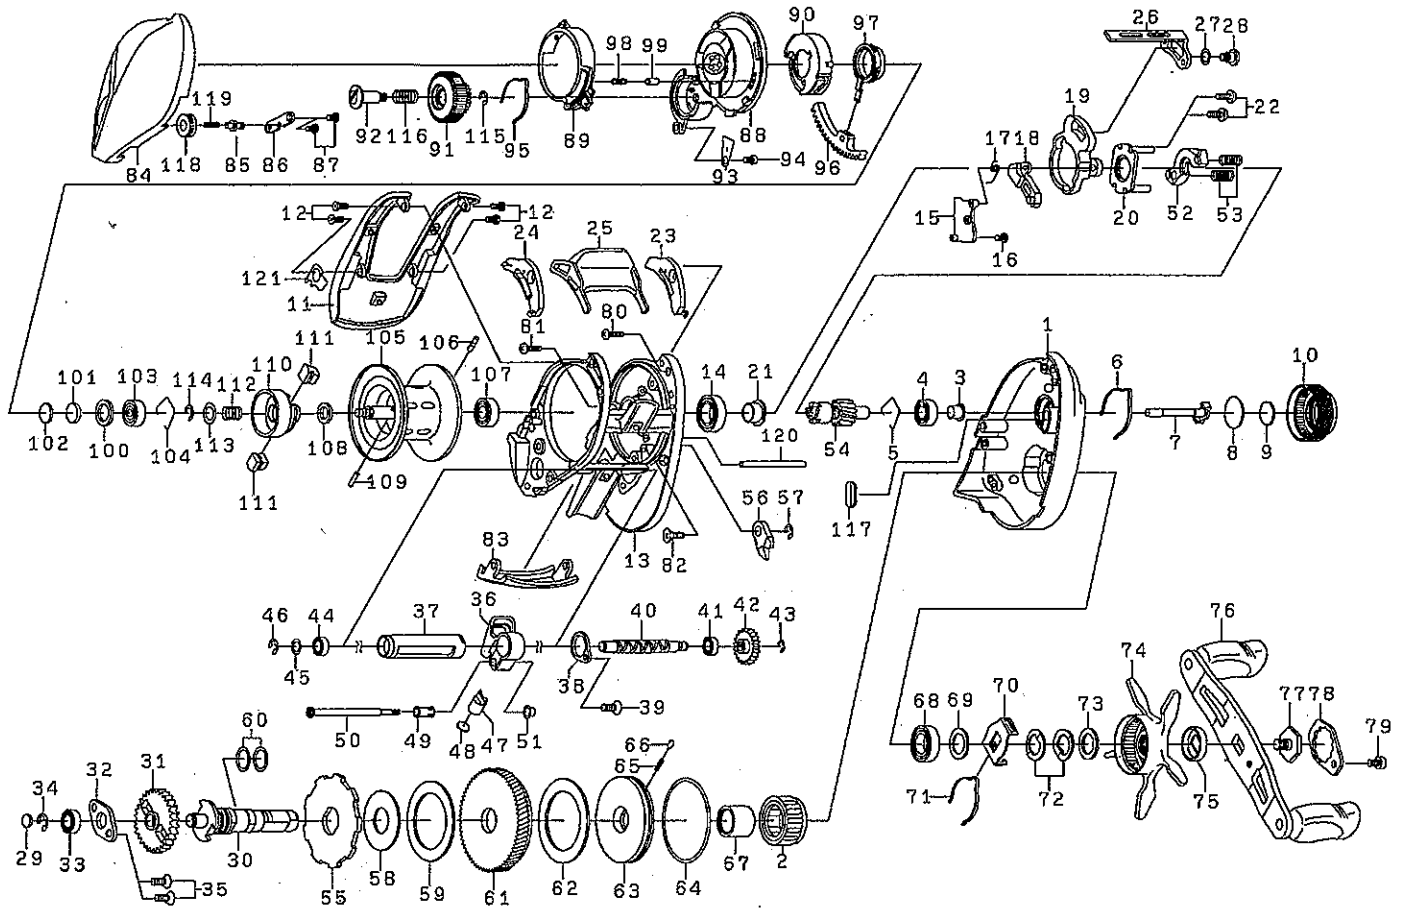

Z2000

●展開図&部品表

※図は右ハンドルモデルです。

Z2020H/SH

No.	部品名	No.	部品名	No.	部品名	No.	部品名	No.	部品名	No.	部品名
1	RSアーム	24	クランクボトムプレート(L)	47	ボム	70	ドラッグリフト	93	ブレーキワイヤリフト	116	ブレーキワイヤSP
2	クランクボトムプレート	25	クランクボトムプレート	48	ボム	71	ドラッグリフトSP	94	ブレーキワイヤリフトSC	117	クランクボトムプレート
3	RSボトムアームリフト	26	クランクボトムプレート(B)	49	オールディングボトムリフト	72	ドラッグSP-W	95	ブレーキワイヤリフトSP	118	LSアームリフトSCワイヤ
4	RSボトムアームリフト(CRBB)	27	クランクボトムプレート(B)W	50	ボム	73	ドラッグW	96	ワイヤリフト(B)ワイヤ	119	LSアームリフトSC-SP
5	RSボトムアームリフト	28	クランクボトムプレート(B)SC	51	ボム	74	ドラッグ	97	ワイヤリフト(B)ワイヤ	120	ボトムプレートボトム
6	クランクボトムSP	29	ギヤシャフトW	52	クランクボトム	75	ボトムリフト	98	ブレーキワイヤボトム	121	ボトムプレートSCアーム
7	ピッチシャフト	30	ギヤシャフト	53	クランクSP	76	ボトム	99	ブレーキワイヤボトム		
8	クランクボトムW(A)	31	クランクボトムワイヤ	54	ピッチ	77	ボトムSC	100	LSアームリフトW(A)		
9	クランクボトムW(B)	32	ギヤシャフトリフト	55	リフト	78	ボトムアームリフト	101	LSアームリフトW(B)		
10	クランクボトムW(C)	33	ギヤシャフトボトムアームリフト(CRBB)	56	ストップ	79	ボトムアームリフトSC	102	LSアームリフトW(C)		
11	ボトムアームリフト	34	ギヤシャフトボトムアームリフト	57	ストップリフト	80	RSアームリフトSC(A)	103	LSボトムアームリフト(CRBB)		
12	ボトムアームリフトSC	35	ギヤシャフトボトムアームリフトSC	58	リフトW	81	RSアームリフトSC(B)	104	LSアームリフト		
13	ボトム	36	ボム	59	ドラッグW	82	RSアームリフトSC(C)	105	ボトム(105-114)		
14	ボトムボトムアームリフト(CRBB)	37	ボトムボトム	60	ギヤシャフトボトム	83	ボトムボトム	106	ボトムボトム		
15	クランクボトムプレート	38	ボトムボトムプレート	61	ドラッグワイヤ	84	LSアームリフト	107	ボトムボトムボトムアームリフト(CRBB)		
16	クランクボトムプレートSC	39	ボトムボトムプレートSC	62	ドラッグW	85	LSアームリフトSC	108	ボトムボトムボトムW		
17	クランクボトム	40	ボトムボトム	63	ドラッグワイヤ	86	LSアームリフトSCボトムアームリフト	109	ボトムボトムボトムボトム		
18	クランクボトム	41	ボトムボトムボトムアームリフト(CRBB)	64	ドラッグワイヤボトム	87	ボトムボトムボトムボトム	110	ボトムボトムボトムボトム		
19	クランクボトム	42	ボトムボトムボトムワイヤ	65	ドラッグワイヤボトムSP	88	ボトムボトムボトムボトム	111	ボトムボトムボトムボトム		
20	クランクボトムボトム	43	ボトムボトムボトムリフト	66	ドラッグワイヤボトムボトム	89	ブレーキワイヤボトム	112	ボトムボトムボトムボトムSP		
21	ボトムボトムボトムボトム	44	ボトムボトムボトムボトムアームリフト(CRBB)	67	クランクボトム	90	ワイヤリフト(A)	113	ボトムボトムボトムボトムSP-W		
22	クランクボトムボトムボトム	45	ボトムボトムボトムボトムW	68	ボトムボトムボトムボトムボトム	91	ブレーキワイヤ	114	ボトムボトムボトムボトムボトム		
23	クランクボトムボトムボトムボトム	46	ボトムボトムボトムボトムボトム	69	ボトムボトムボトムボトムボトムボトム	92	ブレーキワイヤSC	115	ブレーキワイヤSCリフト		

●仕様一覧表

品番	Z2020H	Z2020SH
製品コード	00613651	00613653
ギヤ比	6.4	7.2
標準自重(g)	265	265
最大巻取り長さ (ハンドル1回転あたり)	75	85
最大ドラッグ力(kg)	6.0	5.5
標準巻糸量	12 lb(0.285mm)170m 16 lb(0.330mm)125m 20 lb(0.370mm)100m 25 lb(0.435mm)70m	
ボールベアリング数	12	12
ローラーベアリング数	1	1

※改良のため、仕様は予告なく変更する場合があります。
※巻糸量は糸のメーカー、種類、テンション等によって異なります。あくまで参考値です。