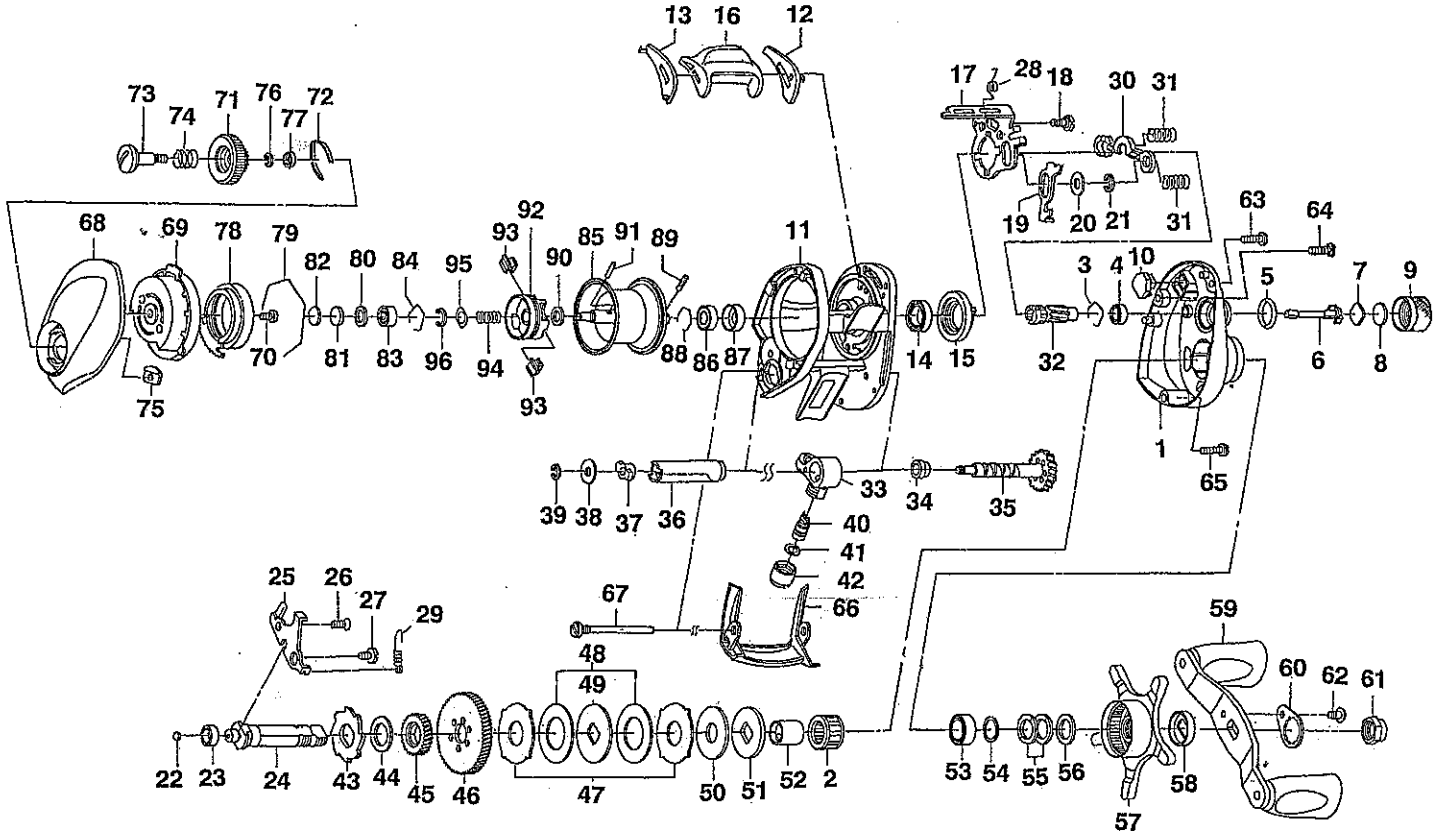

●展開図&部品表

※図は右ハンドルモデルです。

**PX68R**

No.	部品名	No.	部品名	No.	部品名	No.	部品名	No.	部品名
1	RSアーム	17	クワッチアーム	33	インボルト	49	ドラッグディスクW(A)	65	RSアームSC(C)
2	クワッチクラッチ	18	クワッチアームSC	34	クワッチアーム	50	ドラッグW(B)	66	クワッチ
3	ピコシャフト	19	クワッチ	35	クワッチ	51	ドラッグディスクW(B)	67	クワッチSC
4	ピコシャフト-IAアリンク	20	クワッチW	36	クワッチ	52	ドラッグ	68	LSアーム
5	クワッチアーム	21	クワッチリテー	37	クワッチアーム	53	クワッチ	69	クワッチ
6	ピコシャフト	22	クワッチW(A)	38	クワッチW	54	クワッチアリンクW	70	クワッチSC
7	クワッチアームW(A)	23	クワッチW-IAアリンク	39	クワッチリテー	55	ドラッグSP-W	71	クワッチ
8	クワッチアームW(B)	24	クワッチ	40	クワッチ	56	ドラッグW	72	クワッチ
9	クワッチアーム	25	クワッチリテー	41	クワッチ	57	クワッチ	73	クワッチ
10	クワッチSPカブアーム	26	クワッチリテーSC(A)	42	クワッチ	58	クワッチ	74	クワッチ
11	クワッチ	27	クワッチリテーSC(B)	43	クワッチ	59	クワッチ	75	クワッチ
12	クワッチ	28	クワッチSP	44	クワッチ	60	クワッチ	76	クワッチ
13	クワッチ	29	クワッチSP	45	クワッチ	61	クワッチ	77	クワッチ
14	クワッチ	30	クワッチ	46	クワッチ	62	クワッチ	78	クワッチ
15	クワッチ	31	クワッチSP	47	クワッチ	63	クワッチ	79	クワッチ
16	クワッチ	32	クワッチ	48	クワッチ	64	クワッチ	80	クワッチ
								81	クワッチ
								82	クワッチ
								83	クワッチ
								84	クワッチ
								85	クワッチ
								86	クワッチ
								87	クワッチ
								88	クワッチ
								89	クワッチ
								90	クワッチ
								91	クワッチ
								92	クワッチ
								93	クワッチ
								94	クワッチ
								95	クワッチ
								96	クワッチ

※調整、その他の理由により、展開図、部品表内容が製品と一致しない場合がありますので、あらかじめご了承ください。  
 ※部品ご注文の際は、部品名、部品No、製品カラー、部品コードを明記のうえご注文ください。

●仕様一覧表

品番	PX68R	PX68L
製品コード	00614073	00614074
ギヤ比	6.8	6.8
標準自重(g)	160	160
最大巻取り長さ (ハンドル1回転当り:cm)	66	66
最大ドラッグ力(kg)	4	4
標準巻糸量 (m)	8lb(0.295mm) 10lb(0.265mm) 12lb(0.285mm)	100 75 60
ポールベアリング入数	8	8
ローラーベアリング入数	1	1

※改良のため、仕様は予告なく変更する場合があります。  
 ※ナイロン糸は同mポンド、同一号数の場合でも各社製品により糸径が違い、表示巻糸量どおりに巻けない場合もございます。巻糸量はライン直径(DIA.)を基本にしてください。